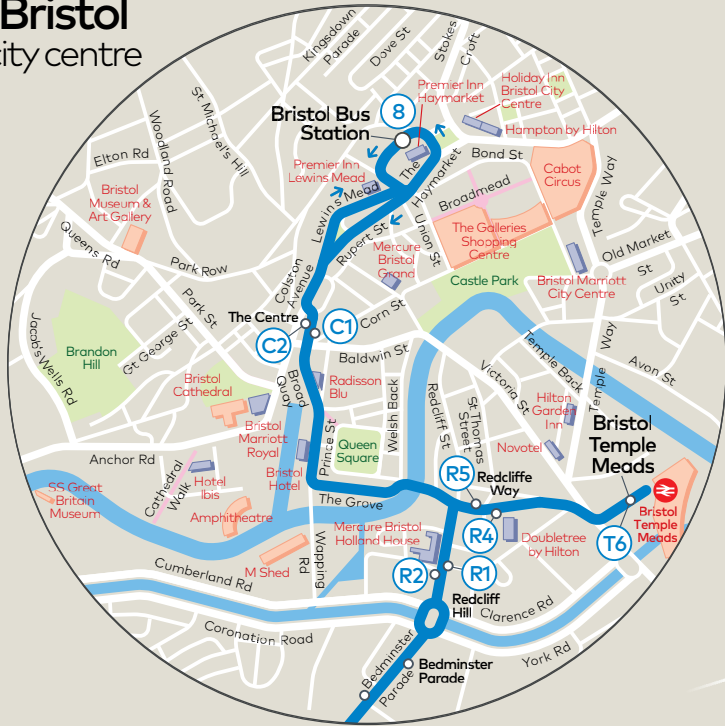

Bristol city centre