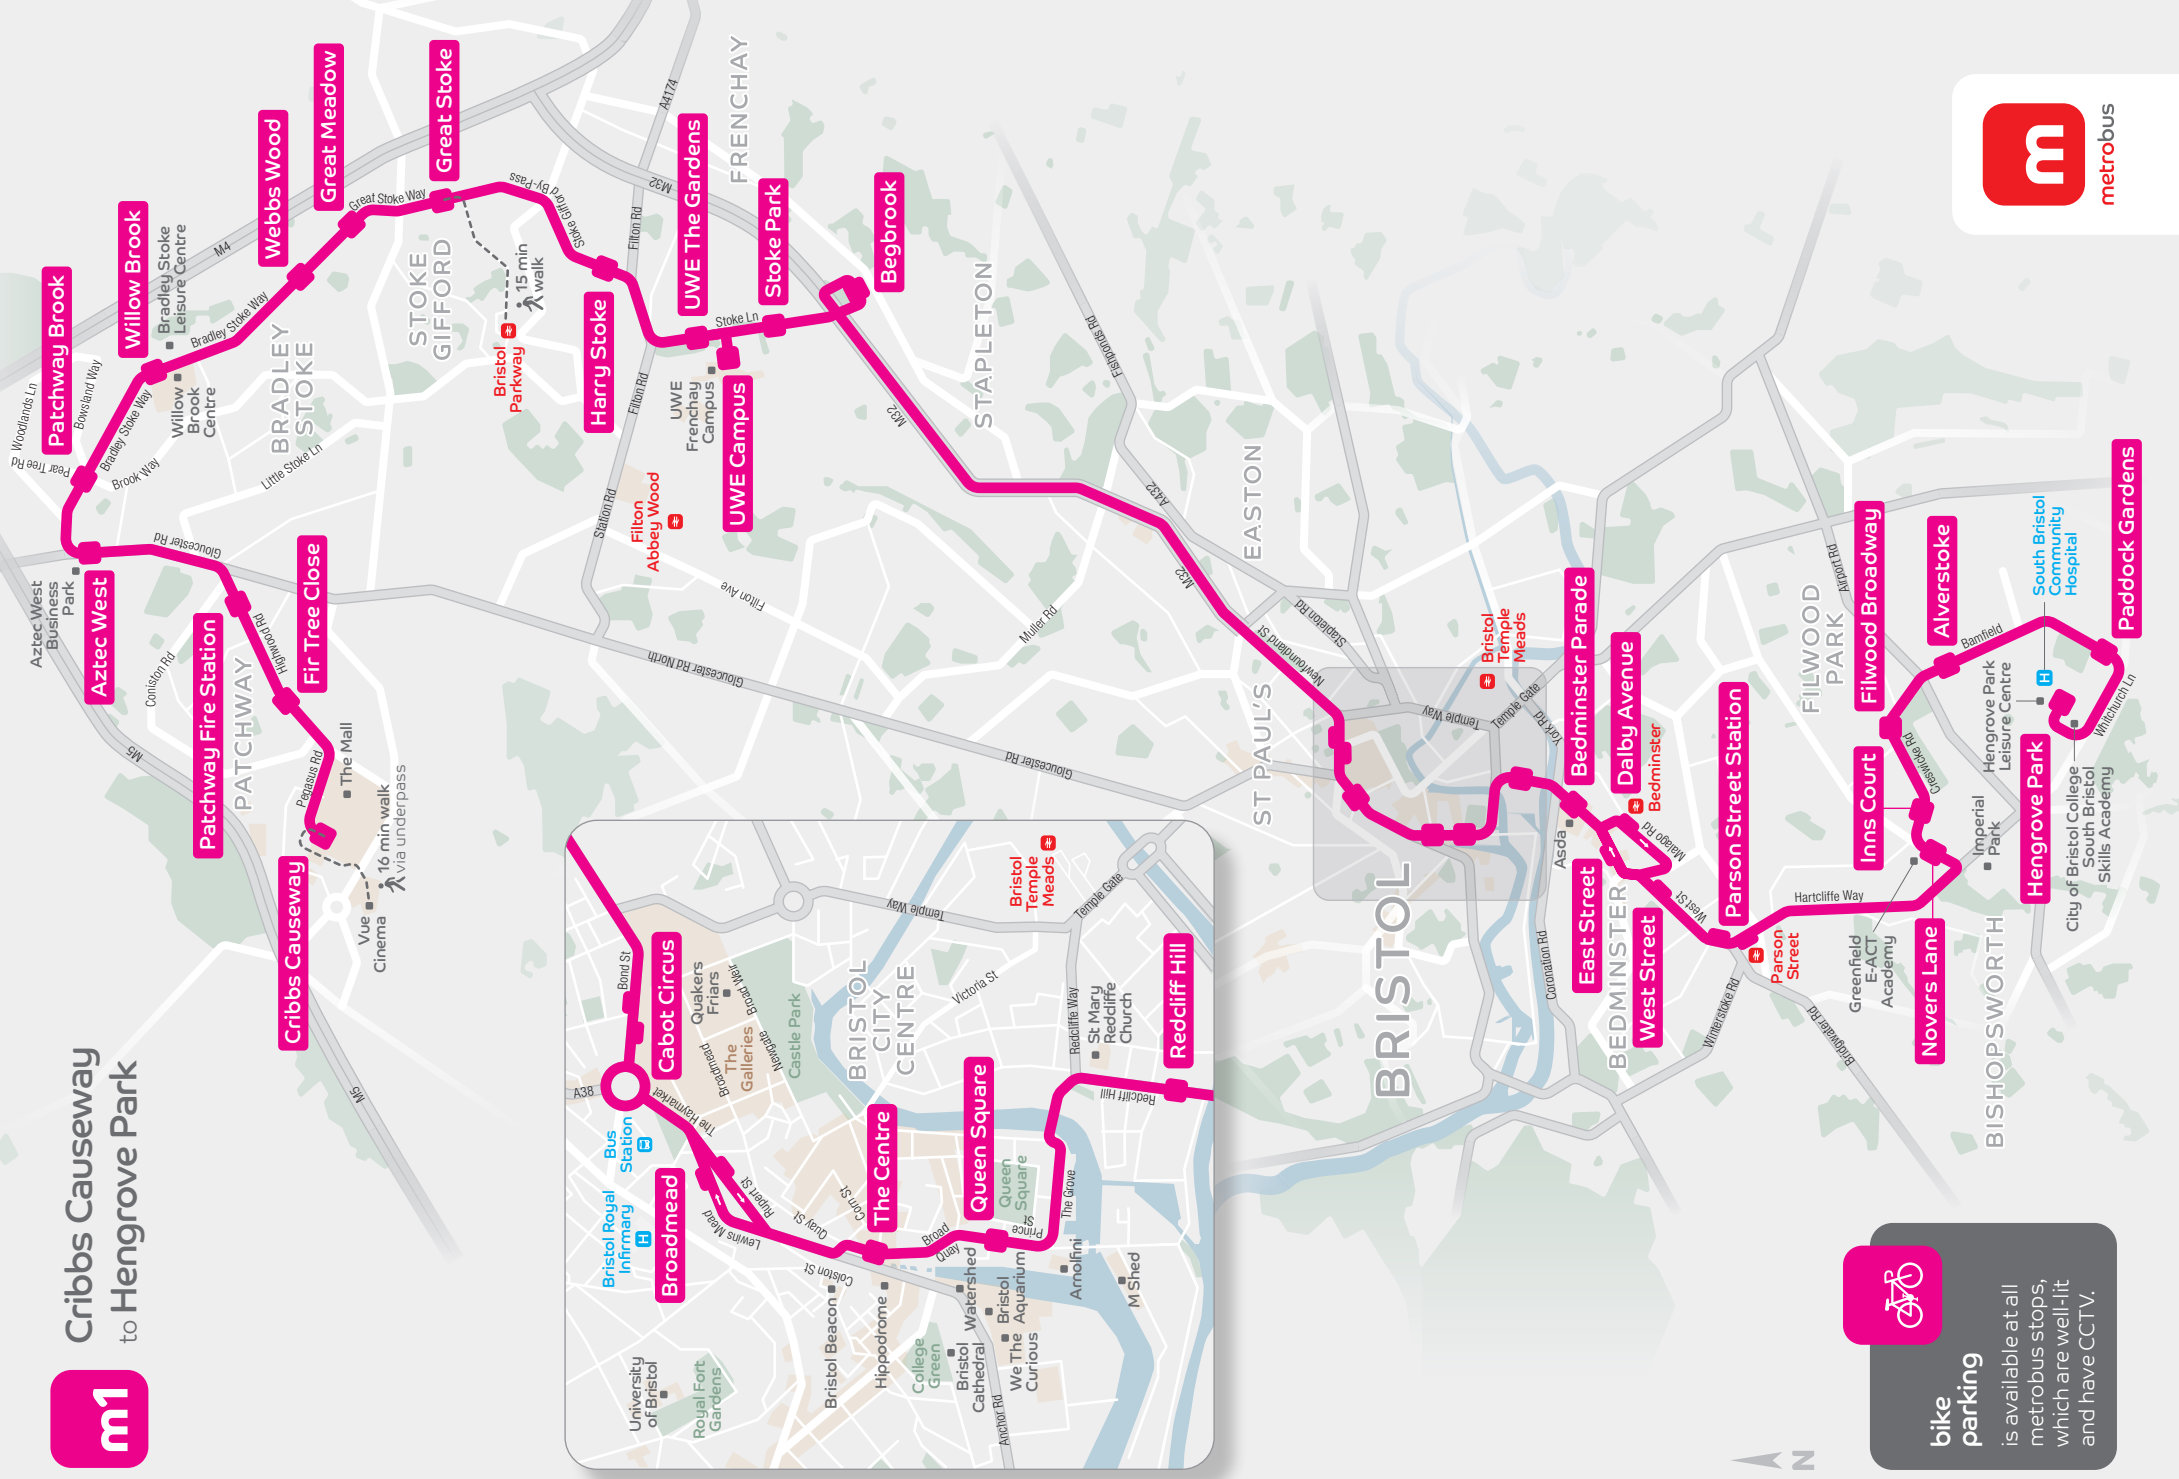

# Cribbs Causeway to Hengrove Park

 **bike parking**  
is available at all metrobus stops, which are well-lit and have CCTV.

# Cribbs Causeway to Hengrove Park

via Aztec West, Bradley Stoke, UWE Campus, M32, City Centre, Bedminster & Inns Court

Monday to Friday

except Public Holidays

Cribbs Causeway	0600	0615	0630	0645	0658	0710	0722	0734	0746	0758	0810	0822	0834	0846	0858	0910	0922	0934	0946	0958	1010	1022	1034	1046	1058	1110
Patchway Brook	0608	0623	0638	0653	0706	0720	0732	0745	0757	0809	0821	0833	0845	0857	0909	0920	0932	0944	0956	1008	1020	1032	1044	1056	1108	1120
UWE Frenchay Campus	0619	0634	0649	0704	0719	0733	0745	0758	0810	0822	0834	0846	0858	0910	0921	0932	0944	0956	1008	1020	1032	1044	1056	1108	1120	1132
The Centre	0632	0647	0702	0721	0736	0750	0802	0815	0827	0839	0851	0903	0915	0926	0937	0948	1000	1012	1024	1036	1048	1100	1112	1124	1136	1148
Bedminster Parade	0637	0652	0708	0727	0742	0756	0808	0821	0833	0845	0857	0909	0921	0932	0943	0954	1006	1018	1030	1042	1054	1106	1118	1130	1142	1154
Parson Street Station ⇌	0642	0657	0715	0734	0749	0803	0815	0828	0840	0852	0904	0916	0928	0939	0950	1001	1013	1025	1037	1049	1101	1113	1125	1137	1149	1201
Inns Court	0647	0702	0721	0741	0756	0810	0822	0835	0847	0859	0911	0923	0935	0946	0957	1008	1020	1032	1044	1056	1108	1120	1132	1144	1156	1208
Hengrove Park	0656	0712	0731	0751	0806	0820	0832	0845	0857	0909	0921	0933	0945	0956	1007	1018	1030	1042	1054	1106	1118	1130	1142	1154	1206	1218