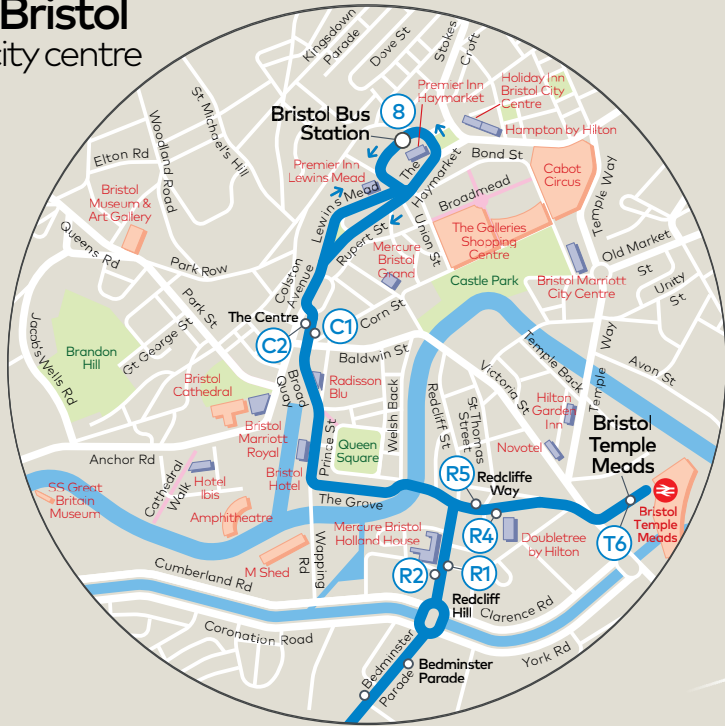

## Saturdays (except Public Holidays)

Bristol Airport	0415	0445	0530	0550	0610	0630	0650	0710	0730	0750	0810	0830	0850	0910	then every 20 minutes until	1410	1430
West Street, Chessel Street	0428	0458	0544	0604	0624	0644	0704	0725	0745	0805	0825	0845	0905	0925		1425	1445
Bedminster Parade	0432	0502	0550	0610	0630	0650	0710	0731	0751	0811	0831	0851	0911	0931		1431	1451
Bristol Temple Meads Stn ⇄	—	—	0556	0616	0636	0656	0716	0738	0758	0818	0838	0858	0918	0938		1438	1458
Bristol, Bus Station	0440	0510	0604	0624	0644	0704	0724	0747	0807	0827	0847	0907	0927	0947		1447	1507

Bristol Airport	1450	1510	then every 20 minutes until	1910	1930	1950	2015	2045	then every 30 minutes until	2345	0015	0045	0145	0245	0345
West Street, Chessel Street	1505	1525		1925	1945	2005	2029	2059		2359	0028	0058	0158	0258	0358
Bedminster Parade	1511	1531		1931	1951	2011	2034	2104		0004	0032	0102	0202	0302	0402
Bristol Temple Meads Stn ⇄	1518	1538		1938	1958	2018	2040	2110		0010	—	—	—	—	—
Bristol, Bus Station	1527	1547		1947	2007	2027	2048	2118		0018	0040	0110	0210	0310	0410

Service A1 serves all stops along the route

# Bristol city centre

**Bristol city centre**  
see inset to left

- Bus stop
- ➔ Direction of travel

**AirportFlyer**  
Service A1