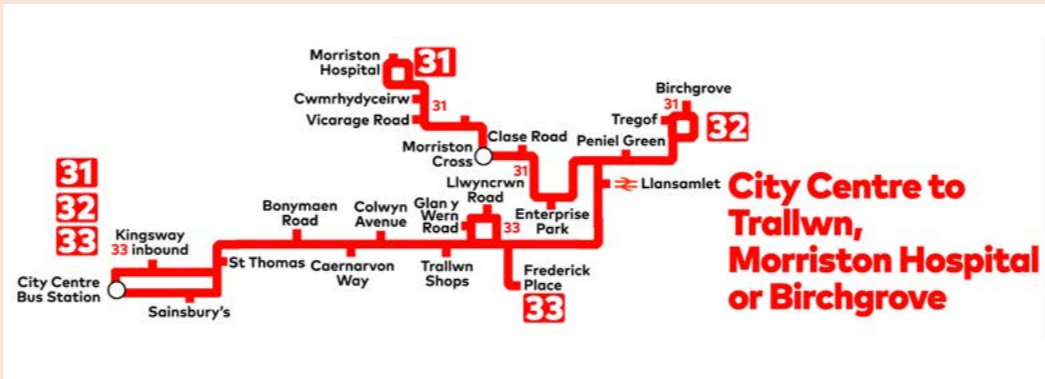

Swansea - Birchgrove - Morriston Cross via Bonymaen and Trallwn **31**
Suliau a Gwyliau Cyhoeddus Sundays and Public Holidays

Service Number	0950	1020	1050	then	20	50	until	1720	1750	1850	1950	2120	2250
Swansea City Bus Station	0950	1020	1050	then	20	50	until	1720	1750	1850	1950	2120	2250
Sainsbury's	0955	1025	1055	at	32	02	—	1725	1755	1855	1955	2125	2255
Maesteg Street	1002	1032	1102	these	37	07	—	1732	1802	1902	2002	2132	2302
Bonymaen Inn	1007	1037	1107	mins	42	12	until	1737	1807	1907	2007	2137	2307
Colwyn Avenue (Post Office)	1012	1042	1112	past	47	17	—	1742	1812	1912	2012	2142	2312
Trallwn (Shops)	1017	1047	1117	each	54	24	—	1747	1817	1917	2017	2147	2317
Birchgrove (Bridgend Inn)	1024	1054	1124	hour	55	25	—	1754	1824	1924	2024	2154	2324
Birchgrove (Heol Dulais)	1025	1055	1125	—	—	—	—	1755	1825	1925	2025	2155	2325
Llansamlet (Star)	1030	1100	1130	—	00	30	—	1800	1830	1930	—	—	—
Morrison Cross (Library)	1040	1110	1140	—	10	40	—	1810	1840	1940	—	—	—