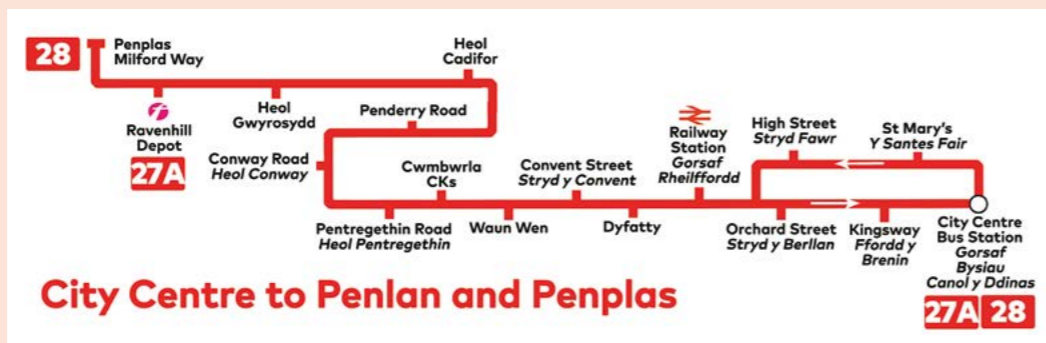

Penplas (Milford Way/Llangwm)	1708	1728	1748	1825	1925	2025	2125	2225
Penlan Social Club	1713	1733	1753	1829	1929	2029	2129	2229
Penlan (Heol Cadifor)	1719	1739	1759	—	—	—	—	—
Penlan (Heol Gwyrosydd/Cadifor)	1722	1742	1802	1830	1930	2030	2130	2230
Conway Road Roundabout	—	—	—	1833	1933	2033	2133	2233
Upper Gendros Crescent	—	—	—	1837	1937	2037	2137	2237
Conway Road Roundabout	1728	1748	1808	—	—	—	—	—
Elgin Street	1730	1750	1810	1840	1940	2040	2140	2240
Rail Station	1738	1758	1818	1846	1946	2046	2146	2246
City Centre (Kingsway)	1742	1802	1822	1849	1949	2049	2149	2249
Swansea City Bus Station	1745	1805	1825	1851	1951	2051	2151	2251

Suliau a Gwyliau Cyhoeddus

Sundays and Public Holidays

Penplas (Milford Way/Llangwm)	0938	1038	1138	1238	1338	1538	1638	1738
Penlan Social Club	0942	1042	1142	1242	1342	1542	1642	1742
Penlan (Heol Cadifor)	0947	1047	1147	1247	1347	1547	1647	1747
Penlan (Heol Gwyrosydd/Cadifor)	0949	1049	1149	1249	1349	1549	1649	1749
Conway Road Roundabout	0953	1053	1153	1253	1353	1553	1653	1753
Elgin Street	0954	1054	1154	1254	1354	1554	1654	1754
Rail Station	1000	1100	1200	1300	1400	1600	1700	1800
City Centre (Kingsway)	1003	1103	1203	1303	1403	1603	1703	1803
Swansea City Bus Station	1006	1106	1206	1306	1406	1606	1706	1806

Note: NS - Monday to Friday only

City Centre to Penlan and Penplas

27A 28

no change? **no problem!**

contactless payments on all of our buses

First Cymru

GET A DOWNLOAD OF THIS.

NEW EASY APP