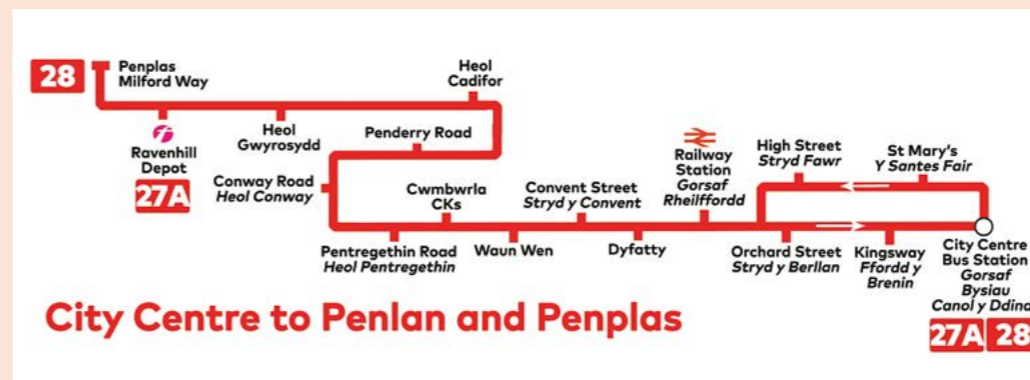

Swansea City Bus Station	1855	1955	2055	2155	2255
City Centre (Christina Street)	1858	1958	2058	2158	2258
Rail Station ⇌	1900	2000	2100	2200	2300
Elgin Street	1906	2006	2106	2206	2306
Upper Gendros Crescent	1909	2009	2109	2209	2309
Conway Road Roundabout	1913	2013	2113	2213	2313
Penlan (Heol Cadifor)	1918	2018	2118	2218	2318
Penlan (Heol Gwyrosydd)	1920	2020	2120	2220	2320
Penplas (Milford Way/Llangwm)	1925	2025	2125	2225	2325

Suliau a Gwyliau Cyhoeddus Sundays and Public Holidays

Swansea City Bus Station	1010	1110	1210	1310	1510	1610	1710	1810
City Centre (Caer Street)	1013	1113	1213	1313	1513	1613	1713	1813
Rail Station ⇌	1016	1116	1216	1316	1516	1616	1716	1816
Elgin Street	1021	1121	1221	1321	1521	1621	1721	1821
Conway Road Roundabout	1023	1123	1223	1323	1523	1623	1723	1823
Penlan (Heol Cadifor)	1029	1129	1229	1329	1529	1629	1729	1829
Penlan (Heol Gwyrosydd)	1032	1132	1232	1332	1532	1632	1732	1832
Penplas (Milford Way/Llangwm)	1037	1137	1237	1337	1537	1637	1737	1837

Note: NS - Monday to Friday only