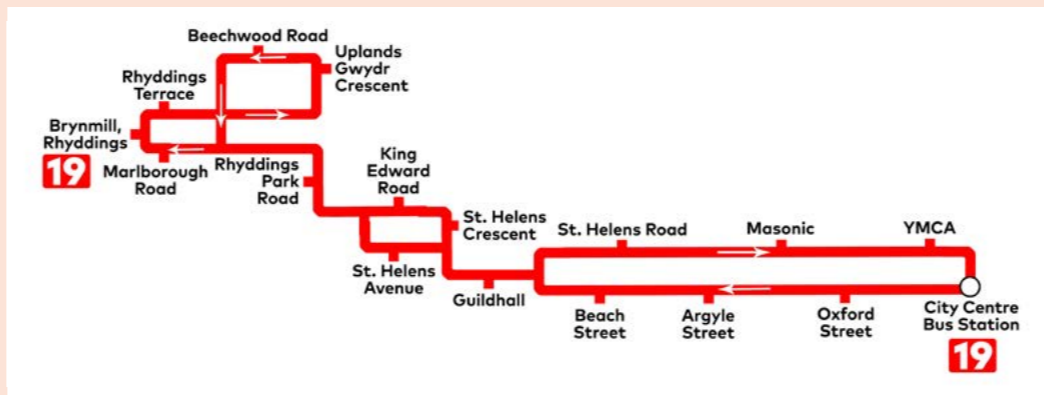

Swansea - Uplands (Circular)

via Brynmill and Rhyddings

19

Dydd Llun i Sadwrn (Heblaw Gwyliau Cyhoeddus)

Mondays to Saturdays (except Public Holidays)

Swansea City Bus Station	—	0940	1010	1040		10	40		1610	1640	1710	
Guildhall (St Helens Crescent)	—	0945	1015	1045		15	45		1615	1645	1715	
King Edward Road	—	0947	1017	1047	these mins	17	47		1617	1647	1717	
Brynmill (Rhyddings)	—	0950	1020	1050	past each hour	20	50	until	1620	1650	1720	
Uplands Square (Gwydr Cres)	0923	0953	1023	1053		23	53		1623	1653	1723	
Bernard Street	0924	0954	1024	1054		24	54		1624	1654	1724	
King Edward Road	0928	0958	1028	1058		28	58		1628	1658	1728	
Guildhall (St Helens Crescent)	0930	1000	1030	1100		30	00		1630	1700	1730	
Swansea City Bus Station	0935	1005	1035	1105		35	05		1635	1705	1735	

No service Sundays or Public Holidays