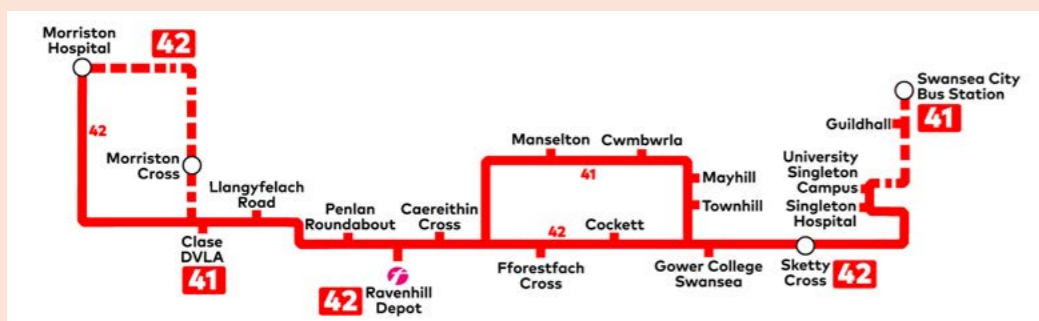

Dydd Sadwrn Saturdays

	29	29	29	29	29	29	29	29	29	29
Swansea City Bus Station	0935	1035	1135	1235	1335	1435	1535	1635	1745	1815
City Centre (Christina Street)	0938	1038	1138	1238	1338	1438	1538	1638	1748	1818
Uplands Square (Post Office)	0942	1042	1142	1242	1342	1442	1542	1642	1752	1822
Glanmor (Post Office)	0945	1045	1145	1245	1345	1445	1545	1645	1755	1825
Gower College Swansea	0949	1049	1149	1249	1349	1449	1549	1649	1759	1829
Tycoch (Lon Masarn)	0950	1050	1150	1250	1350	1450	1550	1650	1800	1830
Tycoch (Llwyn Mawr Rd)	0953	1053	1153	1253	1353	1453	1553	1653	1803	1833

Note: CD - College Days Only SD - Schooldays Only No service Saturdays, Sundays or Public Holidays

Tycoch - Swansea 29 39

via Lon Masarn and Swansea College

Dydd Llun i Gwener (Heblaw Gwyliau Cyhoeddus)		Mondays to Fridays (except Public Holidays)													
	SD	CD		CD		CD		CD		CD		CD		CD	
	29	29	29	39	29		39	29		39	29	39	29	20	
Tycoch (Llwyn Mawr Road)	0749	0826	0856	—	0956	these mins past each hour	—	56	until	1656	—	1805	1835	—	
Pastoral Way	0751	0828	0858	—	0958		—	58		1658	—	1807	1837	—	
Tycoch (Harlech Crescent)	0754	—	—	—	—		—	—		—	—	1809	1839	—	
Tycoch (Penyrheol Drive)	0758	—	—	—	—		—	—		—	—	1811	1841	2059	
Gower Road (Jnc Glan-yr-Afon)	0800	—	—	—	—		—	—		—	—	1814	1844	—	
Tycoch Square (Harlech Cres)	0802	—	—	—	—		—	—		—	—	1816	1846	2101	
Tycoch Square	—	0830	0900	0922	1000		22	00		1700	1722	—	—	—	
Gower College Swansea	0803	0833	0903	0925	1003		25	03		1703	1725	—	—	2103	
Glanmor (Post Office)	0807	0836	0906	0928	1006		28	06		1706	1728	—	—	—	
Uplands Square (H Sports)	0810	0840	0910	0932	1010		32	10		1710	1732	—	—	2107	
Swansea City Bus Station	0817	0848	0918	0940	1018		40	18		1718	1740	—	—	2115	

Dydd Sadwrn Saturdays

	29	29	29	29	29	29	29	29	29	29	29	
Tycoch (Llwyn Mawr Road)	0828	0856	0956	1056	1156	1256	1356	1456	1556	1656	1803	1833
Pastoral Way	0830	0858	0958	1058	1158	1258	1358	1458	1558	1658	1806	1836
Tycoch (Harlech Crescent)	0833	—	—	—	—	—	—	—	—	—	1808	1838
Tycoch (Penyrheol Drive)	0834	—	—	—	—	—	—	—	—	—	1810	1840
Gower Road (Jnc Glan-yr-Afon)	0835	—	—	—	—	—	—	—	—	—	1813	1843
Tycoch Square (Harlech Cres)	0837	—	—	—	—	—	—	—	—	—	1815	1845
Tycoch Square	—	0900	1000	1100	1200	1300	1400	1500	1600	1700	—	—
Gower College Swansea	0839	0902	1002	1102	1202	1302	1402	1502	1602	1702	—	—
Glanmor (Post Office)	0842	0905	1005	1105	1205	1305	1405	1505	1605	1705	—	—
Uplands Square (H Sports)	0845	0908	1008	1108	1208	1308	1408	1508	1608	1708	—	—
Swansea City Bus Station	0852	0915	1015	1115	1215	1315	1415	1515	1615	1715	—	—

Note: CD - College Days Only SD - Schooldays Only No service Saturdays, Sundays or Public Holidays

Morryston Cross - Swansea 41

via Clase, Penlan, Townhill, Sketty and Singleton Hospital

Dydd Llun i Sadwrn (Heblaw Gwyliau Cyhoeddus)		Mondays to Saturdays (except Public Holidays)											
	NS	S		NS		NS		NS		S		NS	
	NS												
Morryston Cross (Library)	—	—	—	0745	—	—	—	—	—	—	—	—	—
Clase Estate DVLA	0600	—	—	0750	—	—	—	—	—	—	—	—	—
Penlan Roundabout	0608	0653	0802	—	—	—	—	—	—	—	—	—	—
Caereithin Cross	0610	0655	0805	—	—	—	—	—	—	—	—	—	—
Manselton St Johns Road	0613	0658	0810	—	—	—	—	—	—	—	—	—	—
Cwmbwrla (Approach Road)	0617	0702	0816	—	—	—	—	—	—	—	—	—	—
Mayhill (Post Office)	0620	0705	0822	—	—	—	—	—	—	—	—	—	—
Townhill (Graiglwyd Square)	0623	0708	0825	—	—	—	—	—	—	—	—	—	—
Gower College Swansea (Vivian Road)	0626	0711	0832	—	—	—	—	—	—	—	—	—	—
Sketty Cross (Dillwyn Road)	0628	0713	0837	—	—	—	—	—	—	—	—	—	—
Singleton Hospital	0632	0717	0841	—	—	—	—	—	—	—	—	—	—
Swansea University (Singleton Campus)	0634	0719	0843	—	—	—	—	—	—	—	—	—	—
University (Mumbles Road)	—	—	0844	—	—	—	—	—	—	—	—	—	—
Guildhall (Crown Court)	—	—	0847	—	—	—	—	—	—	—	—	—	—
Swansea City Bus Station	—	—	0852	—	—	—	—	—	—	—	—	—	—

Note: NS - Not Saturdays No service Sundays or Public Holidays

Swansea University - Morryston 42

via Gower College Swansea and DVLA