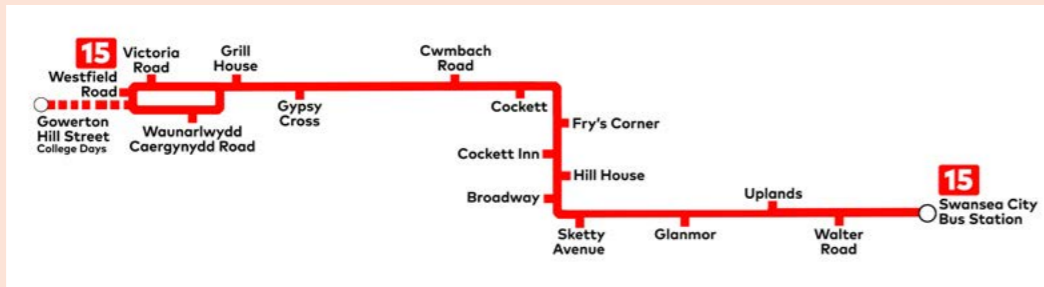

Swansea - Waunarlwydd

via Uplands and Cockett

15

Dydd Llun i Gwener (Heblaw Gwyliau Cyhoeddus)

Mondays to Fridays (except Public Holidays)

	CD	NCD					
Swansea City Bus Station	0900	1100	1300	1500	1600	1600	1705
Uplands Square (Post Office)	0909	1109	1309	1509	1609	1609	1717
Glanmor (Post Office)	0912	1112	1312	1512	1612	1612	1719
Vivian Road (College stop)	—	—	—	—	1614	—	—
Cockett (Lights)	0918	1118	1318	1518	1618	1618	1726
Waunarlwydd (Grill House)	0922	1122	1322	1522	1622	1622	1731
Waunarlwydd (Caergynydd Road)	0924	1124	1324	1524	1624	1624	1733
Waunarlwydd (Westfield Road)	0925	1125	1325	1525	1625	1625	1734
Gowerton (Hill Street)	—	—	—	—	1631	—	—

Dydd Llun i Gwener (Heblaw Gwyliau Cyhoeddus)

Mondays to Fridays (except Public Holidays)

	CD	NCD				NCD	CD
Gorseinon Bus Station	0750	—	—	—	—	—	—
Gowerton (Hill Street)	0808	—	—	—	—	—	1631
Waunarlwydd (Westfield Road)	0814	0825	0925	1125	1325	1525	1637
Waunarlwydd (Victoria Road)	0815	0826	0926	1126	1326	1526	1638
Waunarlwydd (Grill House)	0818	0828	0928	1128	1328	1528	1640
Cockett (Lights)	0825	0832	0932	1132	1332	1532	1644
Vivian Road (College stop)	0831	—	—	—	—	—	—
Glanmor (Post Office)	0835	0837	0937	1137	1337	1537	1649
Uplands Square (H Sports)	0839	0841	0941	1141	1341	1541	1653
Swansea City Bus Station	0850	0850	0950	1150	1350	1550	1702

Note: CD - College Days only NCD - College Holidays

No service Saturdays, Sundays or Public Holidays