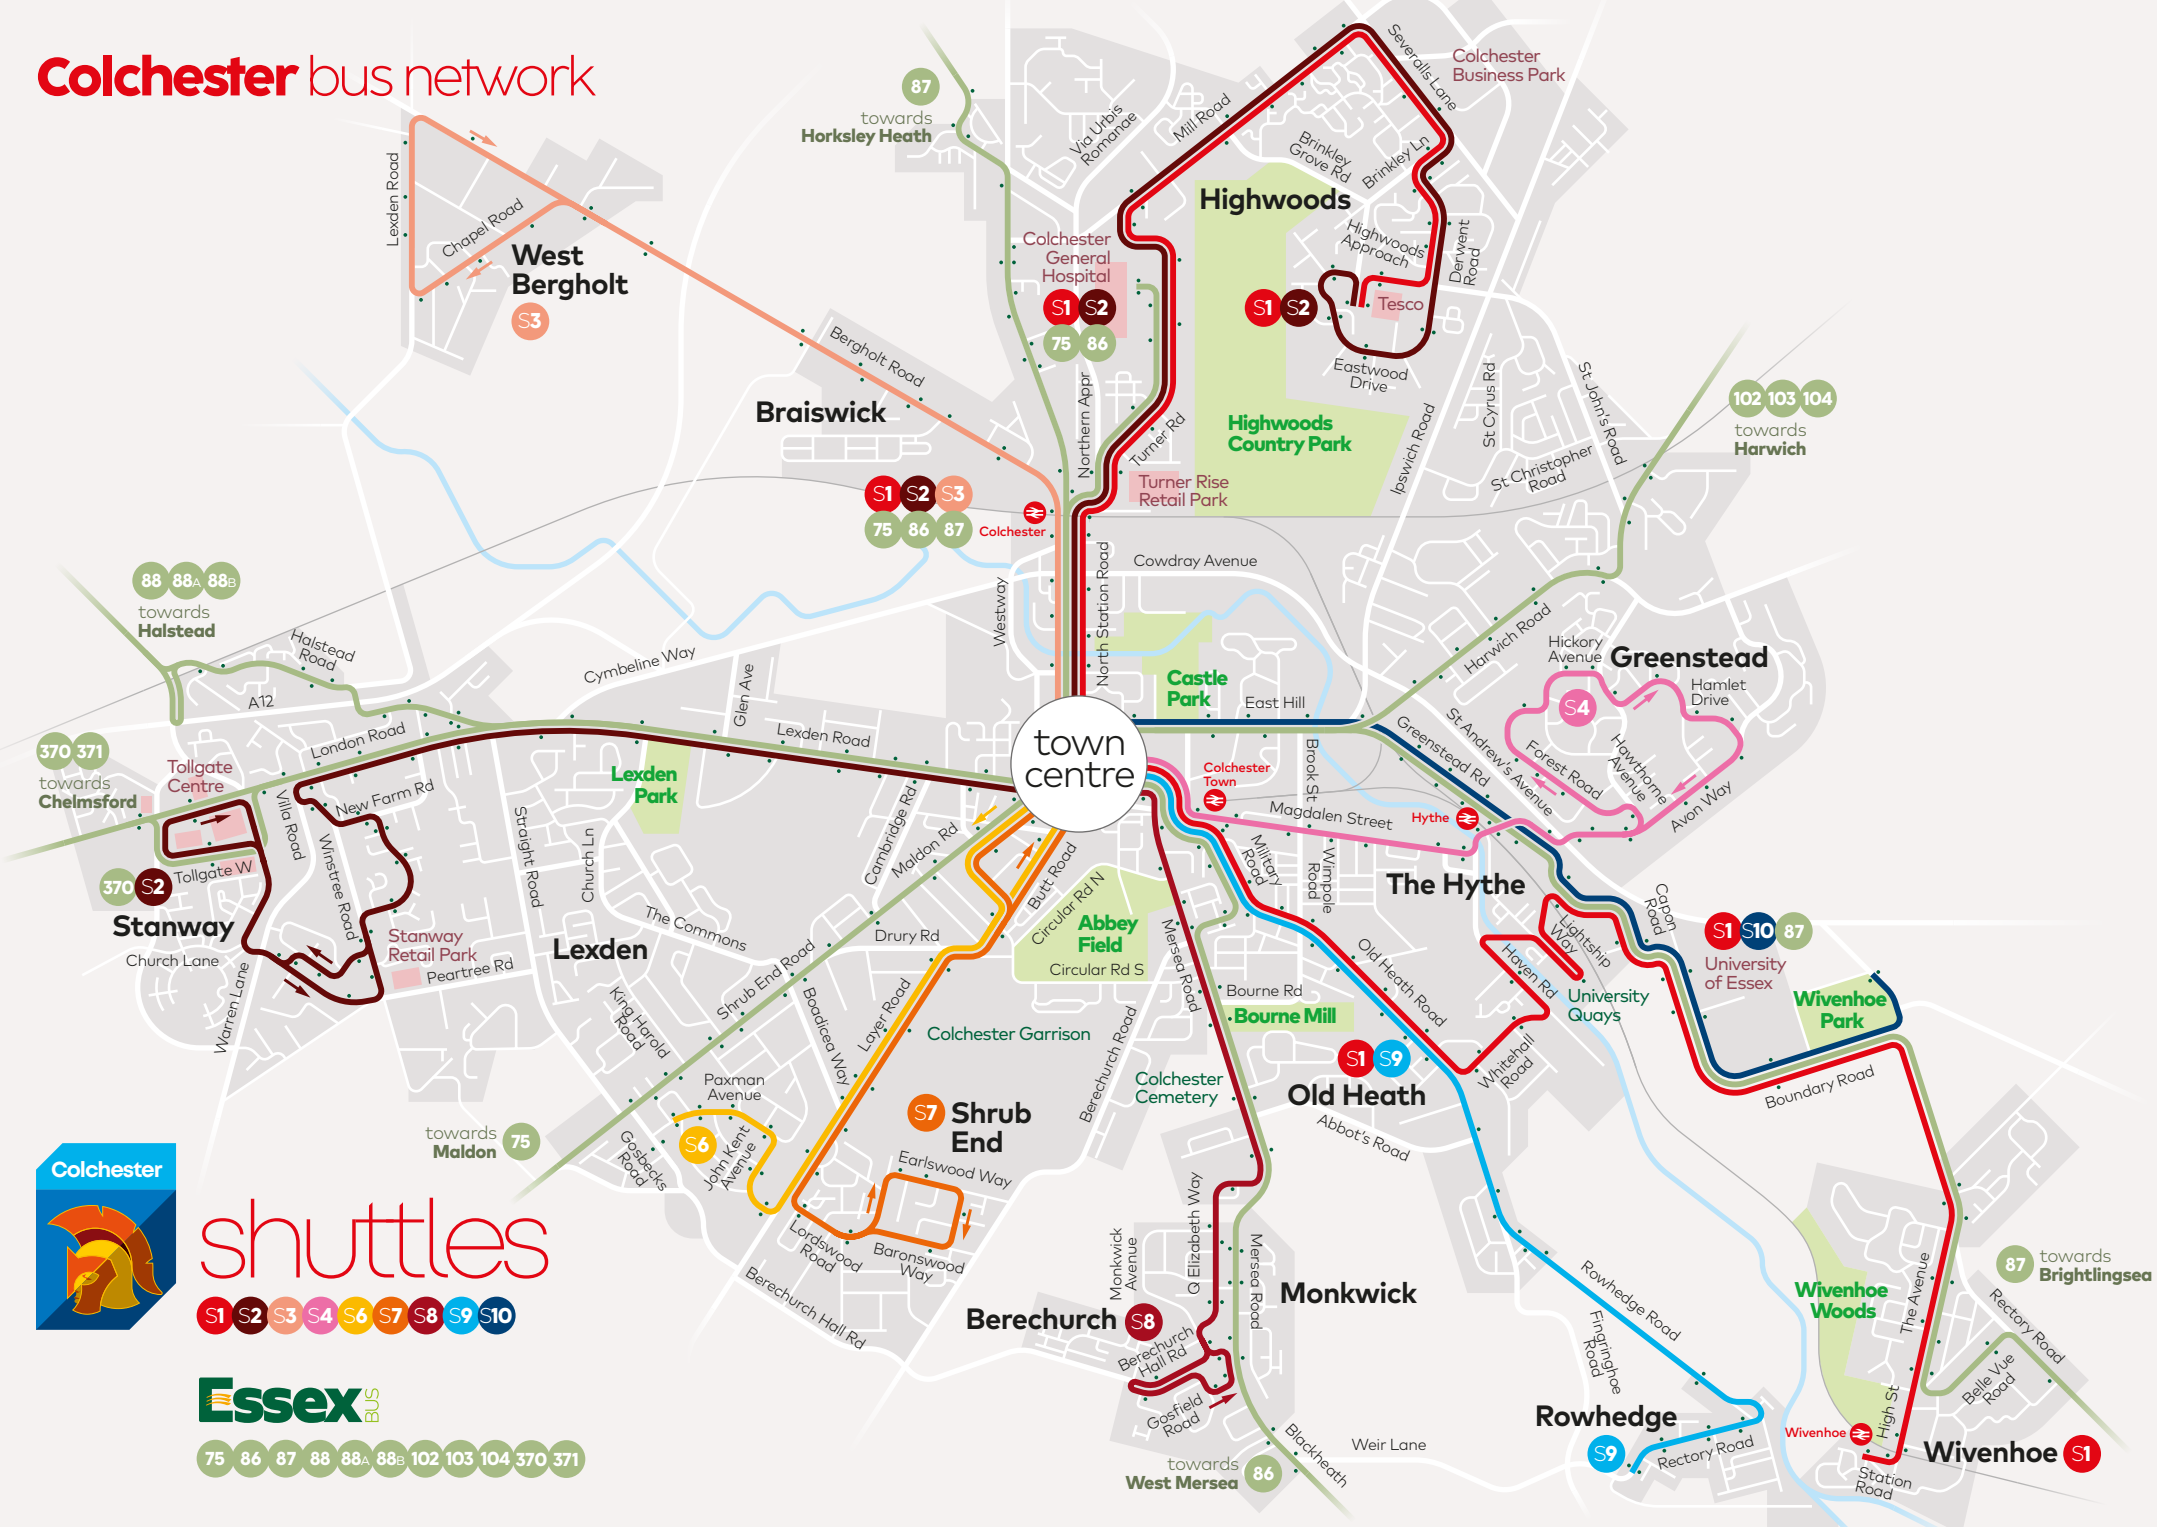

Colchester bus network

shuttles

- S1
- S2
- S3
- S4
- S6
- S7
- S8
- S9
- S10

Essex BUS

- 75
- 86
- 87
- 88
- 88A
- 88B
- 102
- 103
- 104
- 370
- 371