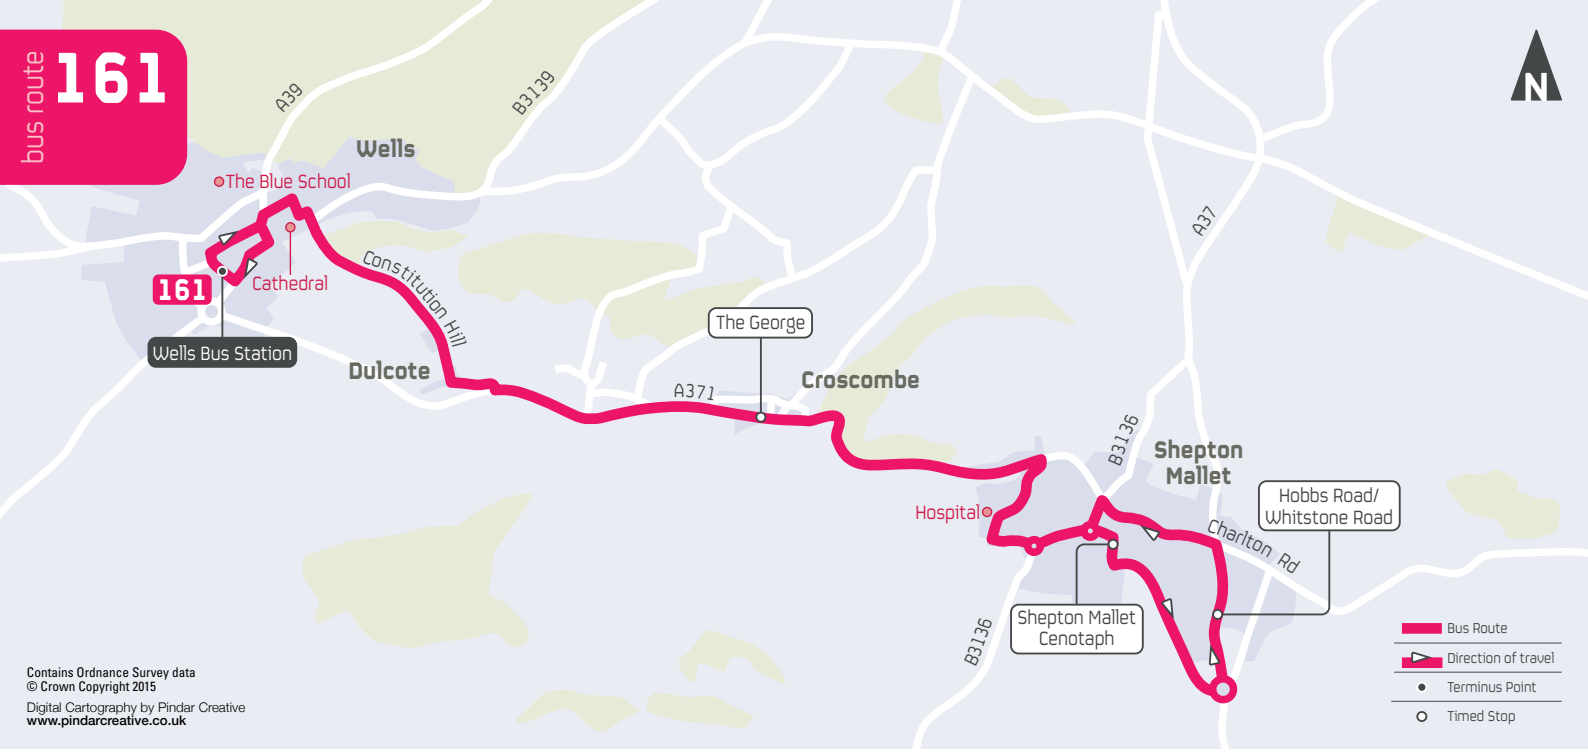

Contains Ordnance Survey data
© Crown Copyright 2015
Digital Cartography by Pindar Creative
www.pindarcreative.co.uk

161 Wells – Shepton Mallet

via Dulcote and Croscombe, including service 174 journeys

Mondays to Fridays except Public Holidays

Service Number	161	174	174	174	161	174	161	174	174	161	174	174	161	174	174	161	174	174	161
Wells Bus Station	0635	0657	0713	—	0735	0803	0845	0914	—	0945	1015	—	1045	1115	—	1145	1215	—	1245
Croscombe The George	0646	0706	0722	—	0746	0812	0856	0923	—	0955	1024	—	1055	1124	—	1155	1224	—	1255
Shepton Mallet Cenotaph	0656	0717	0733	—	0756	0823	0906	0934	—	1005	1034	—	1105	1134	—	1205	1234	—	1305
Whitstone Road Hobbs Road	0700	B	B	B	0800	B	0910	B	B	1009	B	B	1109	B	B	1209	B	B	1309
Shepton Mallet Cenotaph	0708	—	—	0738	0808	—	0918	—	0946	1017	—	1047	1117	—	1147	1217	—	1247	1317
Croscombe The George	0717	—	—	0745	0817	—	0927	—	0953	1025	—	1054	1125	—	1154	1225	—	1254	1325
Wells Bus Station	0728	—	—	0758	0828	—	0938	—	1004	1036	—	1105	1136	—	1205	1236	—	1305	1336

Note	174	174	161	174	174	161	SH	174	174	161	174	174	161	174	174	161	174	161	174
Wells Bus Station	1315	—	1345	1415	—	1445	1515	—	1545	1615	—	1645	1720	—	1755	—	1855	—	1950
Croscombe The George	1324	—	1355	1424	—	1455	1525	—	1556	1625	—	1656	1730	—	1806	—	1906	—	1959
Shepton Mallet Cenotaph	1334	—	1405	1434	—	1505	1536	—	1606	1636	—	1706	1741	—	1816	—	1915	—	2008
Whitstone Road Hobbs Road	B	B	1409	B	B	1509	B	B	1610	B	B	1710	B	B	1820	B	1919	B	2012
Shepton Mallet Cenotaph	—	1347	1417	—	1447	1517	—	1549	1618	—	1656	1718	—	1801	1828	1858	1925	1947	2018
Croscombe The George	—	1354	1425	—	1454	1525	—	1556	1627	—	1703	1727	—	1808	1837	1905	1932	1954	2025
Wells Bus Station	—	1405	1436	—	1505	1536	—	1608	1638	—	1715	1738	—	1819	1848	1915	1941	2004	2034

Saturdays except Public Holidays

Service Number	174	161	174	161	174	174	161	174	174	161	174	174	161	174	174	161	174	174	161
Wells Bus Station	0715	0745	0814	0845	0915	—	0945	1015	—	1045	1115	—	1145	1215	—	1245	1315	—	1345
Croscombe The George	0724	0754	0823	0854	0924	—	0955	1024	—	1055	1124	—	1155	1224	—	1255	1324	—	1355
Shepton Mallet Cenotaph	0733	0803	0833	0903	0934	—	1005	1034	—	1105	1134	—	1205	1234	—	1305	1334	—	1405
Whitstone Road Hobbs Road	B	0807	B	0907	B	B	1009	B	B	1109	B	B	1209	B	B	1309	B	B	1409
Shepton Mallet Cenotaph	—	0815	—	0915	—	0944	1017	—	1047	1117	—	1147	1217	—	1247	1317	—	1347	1417
Croscombe The George	—	0823	—	0923	—	0951	1025	—	1054	1125	—	1154	1225	—	1254	1325	—	1354	1425
Wells Bus Station	—	0833	—	0933	—	1002	1036	—	1105	1136	—	1205	1236	—	1305	1336	—	1405	1436