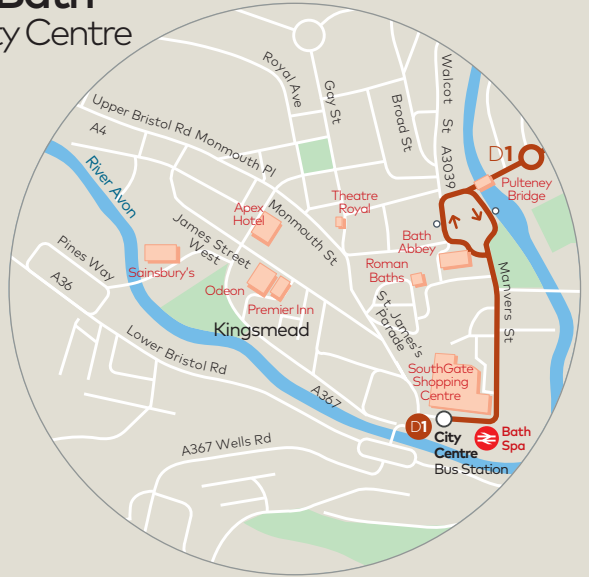

Saturdays

Service Number	D1	D1	D1	D1	D1	D1	D1	D1	D1	D1	D1	D1	D1	D1	D1	D1	D1	D1
Salisbury, New Canal	—	—	—	0900	—	1100	—	1300	—	1500	—	1655	—	—	1830	—	—	—
Wilton Garden Centre	—	—	—	0909	—	1109	—	1309	—	1509	—	1704	—	—	1838	—	—	—
South Newton, Bus Shelter	—	—	—	0914	—	1114	—	1314	—	1514	—	1709	—	—	1843	—	—	—
Steeple Langford, Bell Inn	—	—	—	0922	—	1122	—	1322	—	1522	—	1717	—	—	1851	—	—	—
Codford, Cherry Orchard	—	—	—	0931	—	1131	—	1331	—	1531	—	1726	—	—	1900	—	—	—
Heytesbury, Angel Inn	—	—	—	0938	—	1138	—	1338	—	1538	—	1733	—	—	1907	—	—	—
Boreham, The Dene (N)	0704	0759	0845	0945	1035	1145	1235	1345	1435	1545	1635	1740	1828	—	1914	1917	—	—
Warminster, Market Place	0712	0809	0855	0955	1055	1155	1255	1355	1455	1555	1655	1749	1836	—	1921	1946	—	—
Westbury, Haynes Road (N)	0720	0821	0907	1007	1107	1207	1307	1407	1507	1607	1707	1800	1847	—	1932	1957	—	—
North Bradley, Manor Farm (W)	0735	0836	0922	1022	1122	1222	1322	1422	1522	1622	1722	1814	1901	—	1946	2011	—	—
Trowbridge, Fore Street	0746	0847	0933	1033	1133	1233	1333	1433	1533	1633	1733	1825	1912	1935	1957	2022	2110	2210
Bradford-on-Avon, Town Bridge	0801	0902	0948	1048	1148	1248	1348	1448	1548	1648	1748	1837	1922	1945	2007	2032	2120	2220
Winsley, Wheatsheaf Junction	0820	0921	1007	1107	1207	1307	1407	1507	1607	1707	1805	1851	1936	1959	2021	2046	2134	2234
St.George's Hill	0833	0934	1020	1120	1220	1320	1420	1520	1620	1720	1816	1902	1947	2010	2032	2057	2145	2245
Bath, Bus Station	0844	0945	1031	1131	1231	1331	1431	1531	1631	1731	1826	1910	1955	2018	2040	2105	2153	2253

Service Number	D1	D1
Trowbridge, Fore Street	2300	2400
Bradford-on-Avon, Town Bridge	2310	0010
Winsley, Wheatsheaf Junction	2324	0024
St.George's Hill	2335	0035
Bath, Bus Station	2343	0043

Sunday and Public Holidays

Bath City Centre

- Bus route
- Direction of travel
- Terminus point
- Timed stop