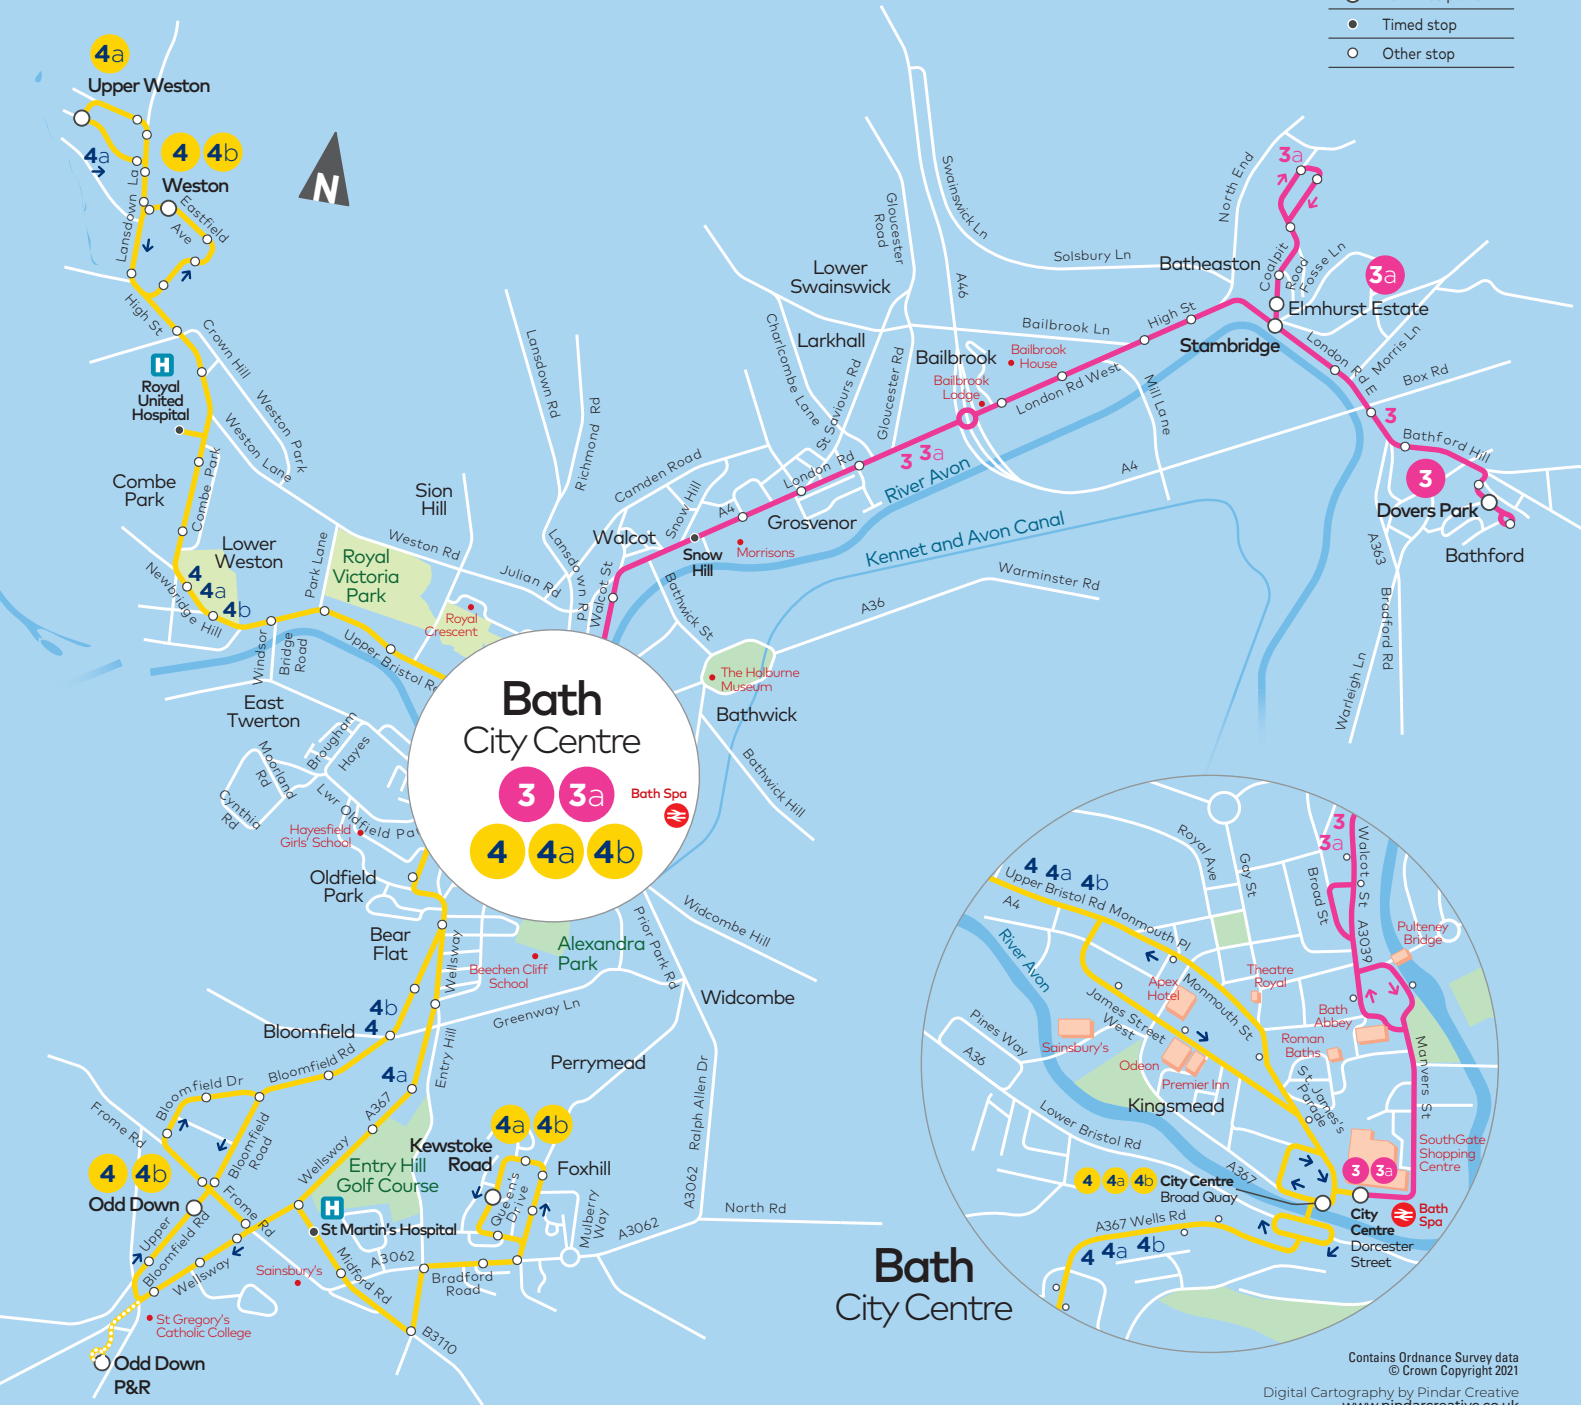

3 **3a** **4** **4a** **4b**

- Bus routes 3 3a
- Bus routes 4 4a 4b
- ⋯ Park & Ride route
- ← Direction of travel
- Terminus point
- Timed stop
- Other stop

Contains Ordnance Survey data
© Crown Copyright 2021
Digital Cartography by Pindar Creative
www.pindarcreative.co.uk