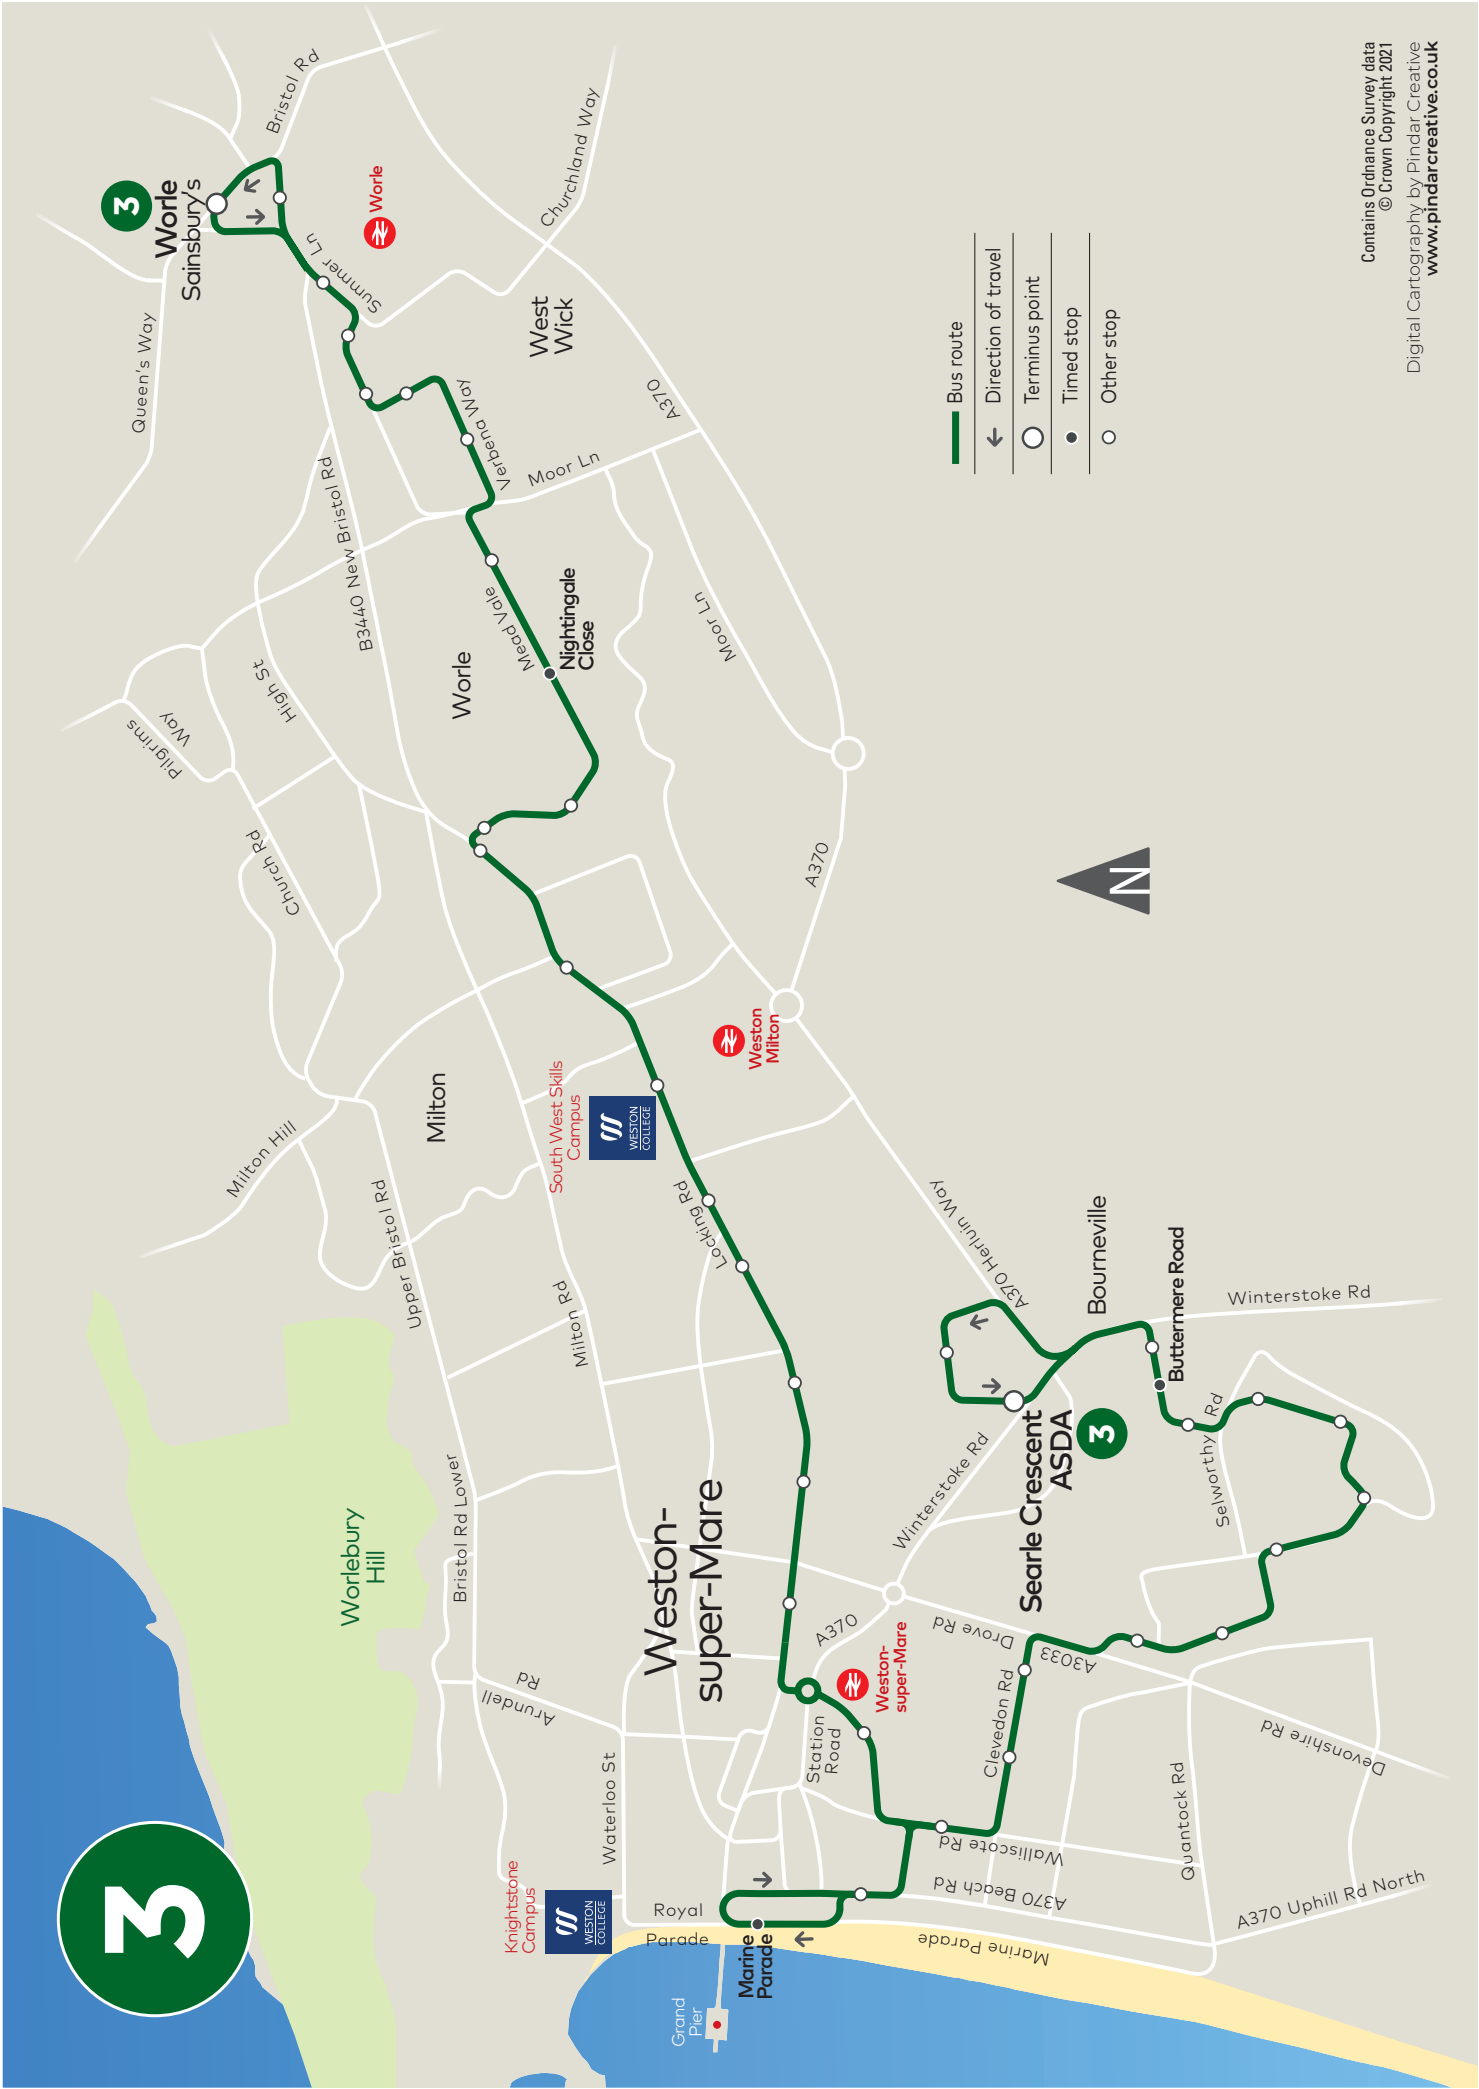

	Service Number	3	3	3	3	3	3	3	3	3	3	3	3	3	3	3	3	3	3
Searle Crescent, Asda		1535	1550	1605	1620	1635	1650	1705	1720	1735	1750	1805	1825	1845	1905	1930			
Weston-super-Mare, Marine Parade	Arr	1550	1605	1620	1635	1650	1705	1720	1735	1750	1805	1818	1838	1858	1918	1943			
Weston-super-Mare, Marine Parade	Dep	1553	1608	1623	1638	1653	1708	1723	1738	1753	1808	1821	1841	1901	1921	1946			
Mead Vale, Nightingale Close		1608	1623	1638	1653	1708	1723	1738	1753	1808	1822	1835	1855	1915	1935	2000			
Worle, Sainsbury's		1616	1631	1646	1701	1716	1731	1746	1801	1816	1830	1843	1903	1923	1943	2008			

	Service Number	3	3	3	3	3	3	3	3	3	3	3	3	3	3	3	3	3	3
Searle Crescent, Asda		1320	1340	1400	1420	1440	1500	1520	1540	1600	1620	1640	1700	1720	1740	1800	1815	1845	1915
Weston-super-Mare, Marine Parade	Arr	1335	1355	1415	1435	1455	1515	1535	1555	1615	1635	1655	1715	1735	1755	1813	1828	1858	1928
Weston-super-Mare, Marine Parade	Dep	1338	1358	1418	1438	1458	1518	1538	1558	1618	1638	1658	1718	1738	1758	1816	1831	1901	1931
Mead Vale, Nightingale Close		1353	1413	1433	1453	1513	1533	1553	1613	1633	1653	1713	1733	1753	1813	1830	1845	1915	1945
Worle, Sainsbury's		1401	1421	1441	1501	1521	1541	1601	1621	1641	1701	1721	1741	1801	1821	1838	1853	1923	1953

	Service Number	3
Searle Crescent, Asda		1735
Weston-super-Mare, Marine Parade	Arr	1748
Weston-super-Mare, Marine Parade	Dep	1751
Mead Vale, Nightingale Close		1805
Worle, Sainsbury's		1813

3

3

- Bus route
- ← Direction of travel
- Terminus point
- Timed stop
- Other stop