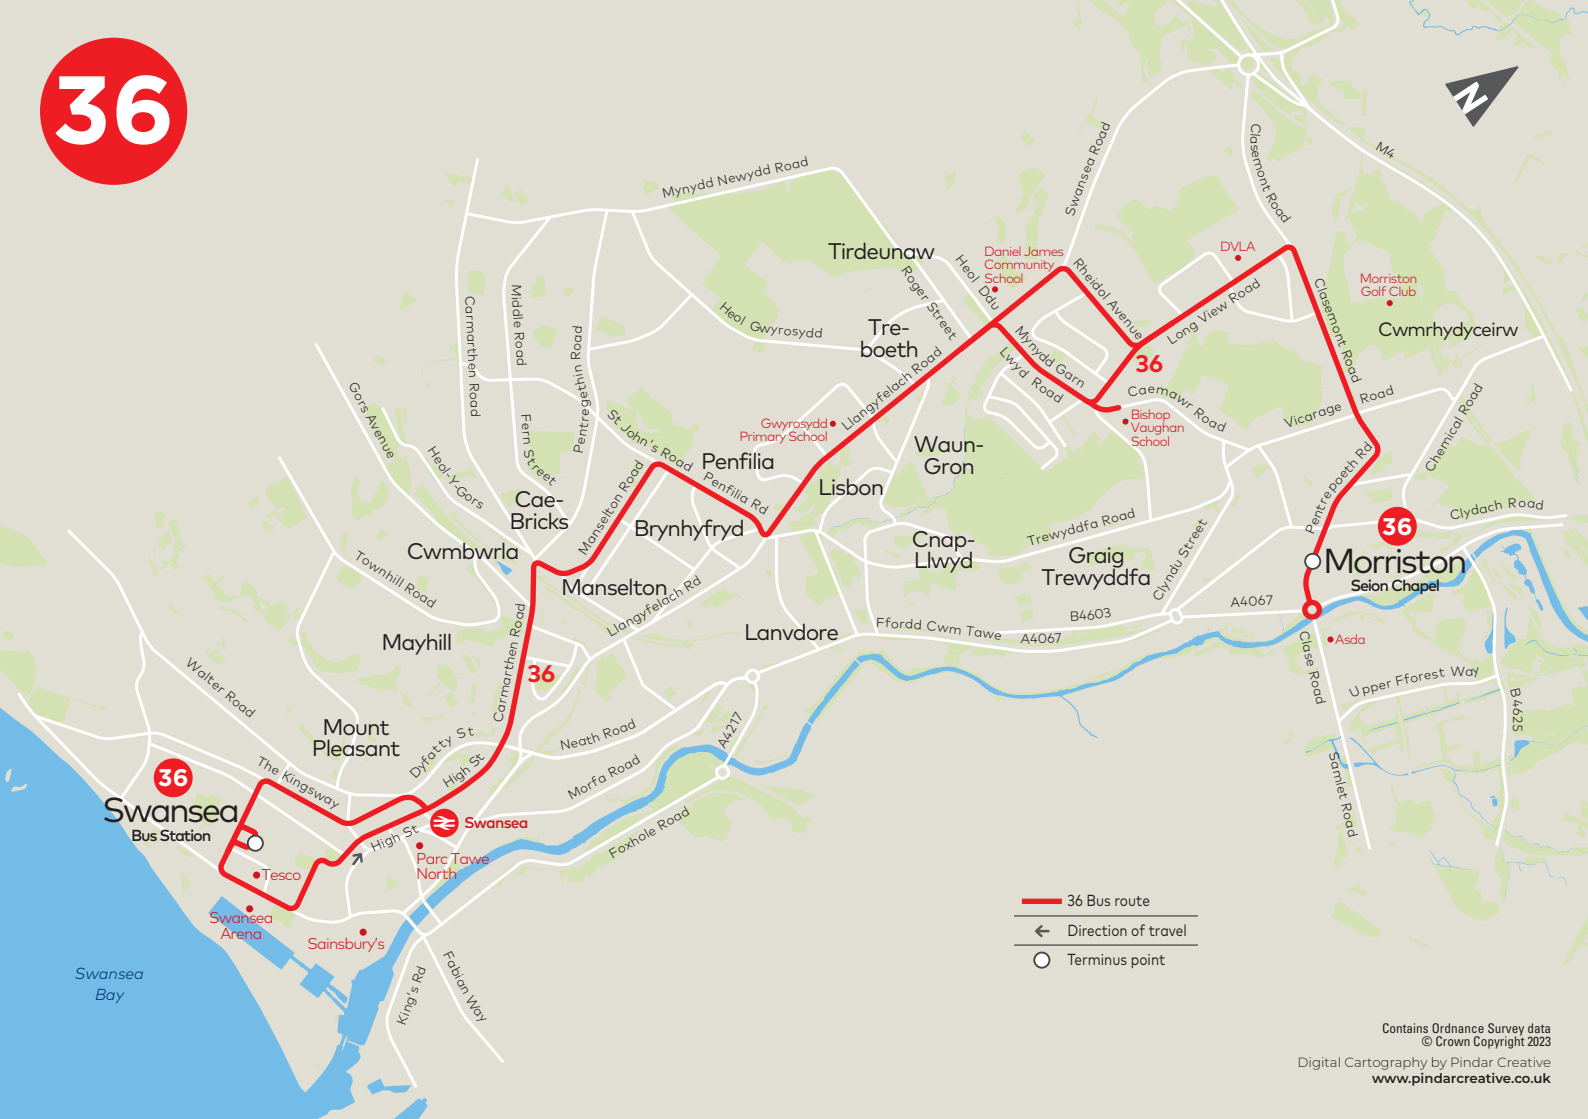

## Saturdays except Public Holidays

Service Number	36	36	36	36	36	36	36	36	36	36	36	36
<b>Swansea Bus Station</b>	0850	0910	0930	0950	1010	1030	1050	1110	1130	1150	1210	1230
Cwmfelin Club	0902	0922	0942	1002	1022	1042	1102	1122	1142	1202	1222	1242
Brynhyfryd (Square)	0909	0929	0949	1009	1029	1049	1109	1129	1149	1209	1229	1249
Visteon Club (N)	0914	0934	0954	1014	1034	1054	1114	1134	1154	1214	1234	1254
Clase Estate D.V.L.A.	0924	0944	1004	1024	1044	1104	1124	1144	1204	1224	1244	1304
<b>Morrison Cross (Seion Chapel)</b>	0930	0950	1010	1030	1050	1110	1130	1150	1210	1230	1250	1310

Service Number	36	36	36	36	36	36	36	36	36	36	36	36
<b>Swansea Bus Station</b>	1250	1310	1330	1350	1410	1430	1450	1510	1530	1550	1610	1630
Cwmfelin Club	1302	1322	1342	1402	1422	1442	1502	1522	1542	1602	1622	1642
Brynhyfryd (Square)	1309	1329	1349	1409	1429	1449	1509	1529	1549	1609	1629	1649
Visteon Club (N)	1314	1334	1354	1414	1434	1454	1514	1534	1554	1614	1634	1654
Clase Estate D.V.L.A.	1324	1344	1404	1424	1444	1504	1524	1544	1604	1624	1644	1704
<b>Morrison Cross (Seion Chapel)</b>	1330	1350	1410	1430	1450	1510	1530	1550	1610	1630	1650	1710

Service Number	36	36	36	36	36	36	36	36	36	36	36	36
<b>Swansea Bus Station</b>	1650	1710	1730	1750	1810	1830	1900	2015	2130	2245		
Cwmfelin Club	1702	1722	1742	1802	1822	1842	1911	2026	2141	2256		
Brynhyfryd (Square)	1709	1729	1749	1809	1829	1849	1916	2031	2146	2301		
Visteon Club (N)	1714	1734	1754	1814	1834	1854	1919	2034	2149	2304		
Clase Estate D.V.L.A.	1724	1744	1804	1824	1844	1904	1927	2042	2157	2312		
<b>Morrison Cross (Seion Chapel)</b>	1730	1750	1810	1830	1850	1910	1932	2047	2202	2317		

# 36

- 36 Bus route
- ← Direction of travel
- Terminus point