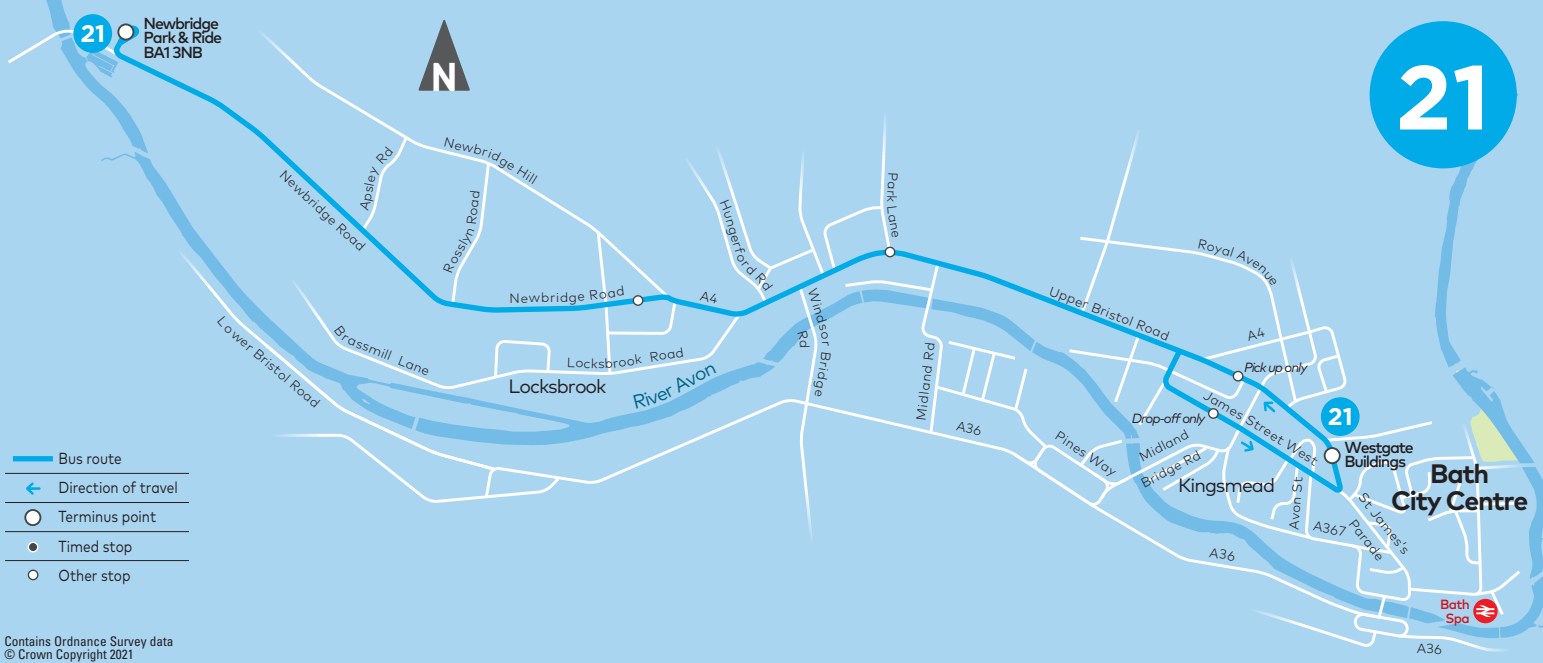

via Upper Bristol Road

Monday to Friday

Service Number	21	21	21	21	21	21	21	21	21	21	21	21	21	21	21	21	21	21
City Centre, Westgate Buildings	0626	0641	0656	0711	0726	0741	0756	0811	0826	0841	0856	0911	0926	0941	1000	1015	1030	1045
Newbridge Park & Ride	0633	0648	0703	0719	0734	0750	0805	0820	0835	0850	0905	0920	0935	0950	1009	1024	1039	1054
Service Number	21	21	21	21	21	21	21	21	21	21	21	21	21	21	21	21	21	21
City Centre, Westgate Buildings	1100	1115	1130	1145	1200	1215	1230	1245	1300	1315	1330	1345	1400	1415	1430	1445	1500	1515
Newbridge Park & Ride	1109	1124	1139	1154	1209	1224	1239	1254	1309	1324	1339	1354	1409	1424	1439	1454	1509	1524
Service Number	21	21	21	21	21	21	21	21	21	21	21	21	21	21	21	21	21	21
City Centre, Westgate Buildings	1530	1545	1600	1615	1630	1645	1700	1715	1730	1745	1800	1815	1830	1845	1900	1915	1930	1945
Newbridge Park & Ride	1539	1554	1609	1624	1639	1654	1709	1724	1739	1754	1809	1824	1839	1854	1908	1923	1938	1953
Service Number	21	21	21															
City Centre, Westgate Buildings	2000	2015	2030															
Newbridge Park & Ride	2008	2023	2038															

Sunday

Service Number	21	21	21	21	21	21	21	21	21	21	21	21	21	21	21	21	21	21
City Centre, Westgate Buildings	0941	0956	1011	1026	1041	1056	1111	1126	1145	1200	1215	1230	1245	1300	1315	1330	1345	1400
Newbridge Park & Ride	0951	1006	1021	1036	1051	1106	1121	1136	1155	1210	1225	1240	1255	1310	1325	1340	1355	1410
Service Number	21	21	21	21	21	21	21	21	21	21	21	21	21	21	21	21	21	21
City Centre, Westgate Buildings	1415	1430	1445	1500	1515	1530	1545	1600	1615	1630	1645	1700	1715	1730	1745	1800		
Newbridge Park & Ride	1425	1440	1455	1510	1525	1540	1555	1610	1625	1640	1655	1710	1725	1740	1755	1810		