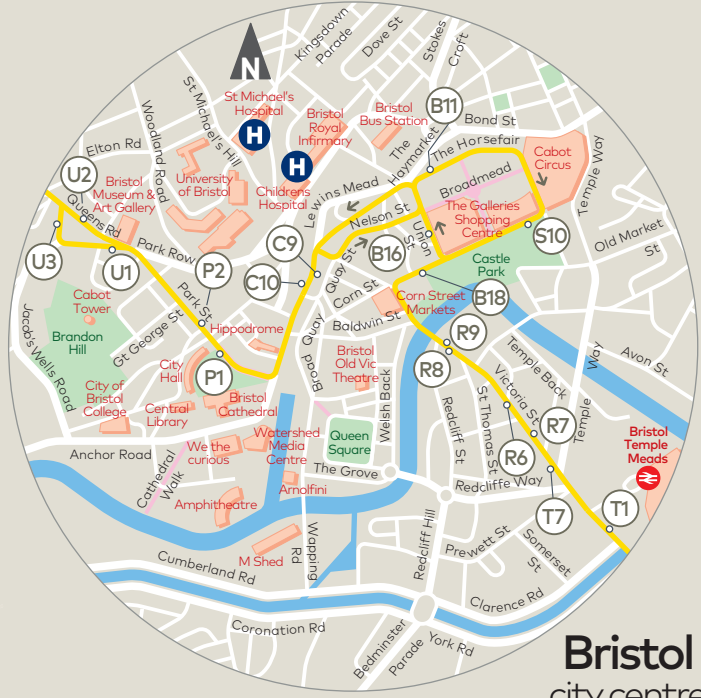

2
2a

Stockwood – Cribbs Causeway

via Knowle, Totterdown, Temple Meads, City Centre, Whiteladies Road, Henleaze, Southmead and Brentry

Stockwood – Brentry

via Knowle, Totterdown, Temple Meads, City Centre, Whiteladies Road, Henleaze and Southmead

2

Stockwood – Cribbs Causeway

via Knowle, Totterdown, Temple Meads, City Centre, Whiteladies Road, Henleaze, Southmead and Brentry

Sunday and Public Holidays

Service Number:	2	2	2	2	2	2	2	2	2	2	2	2	2	2	2	2	2	2
Stockwood, The Coots	0630	0700	0740	0810	0849	0919	0949	1019	1049	1119	1149	1219	1249	1319	1349	1419	1449	1519
West Town Lane, Sturminster Road	0640	0710	0750	0820	0859	0929	0959	1029	1059	1129	1159	1229	1259	1329	1359	1429	1459	1529
Temple Meads, Temple Gate	0650	0720	0800	0830	0909	0939	1012	1042	1112	1142	1212	1242	1312	1342	1412	1442	1512	1542
City Centre, Union Street	0655	0725	0805	0835	0915	0948	1021	1051	1121	1151	1221	1251	1321	1351	1421	1451	1521	1551
Blackboy Hill	0708	0738	0818	0848	0927	1004	1037	1107	1137	1207	1237	1307	1337	1407	1437	1507	1537	1607
Henleaze, Lake Road	0715	0745	0825	0855	0934	1013	1046	1116	1146	1216	1246	1316	1346	1416	1446	1516	1546	1616
Southmead, Arnside Road	0721	0751	0831	0901	0941	1020	1053	1123	1153	1223	1253	1323	1353	1423	1453	1523	1553	1623
Henbury, Crow Lane Lay-by	0728	0758	0838	0908	0949	1028	1101	1131	1201	1231	1301	1331	1401	1431	1501	1531	1601	1631
Cribbs Causeway, Bus Station	0738	0808	0848	0918	1001	1040	1113	1143	1213	1243	1313	1343	1413	1443	1513	1543	1613	1643

Bristol
city centre

Bristol
city centre

- Bus route
- ← Direction of travel
- Terminus point
- Timed stop
- Bus stop