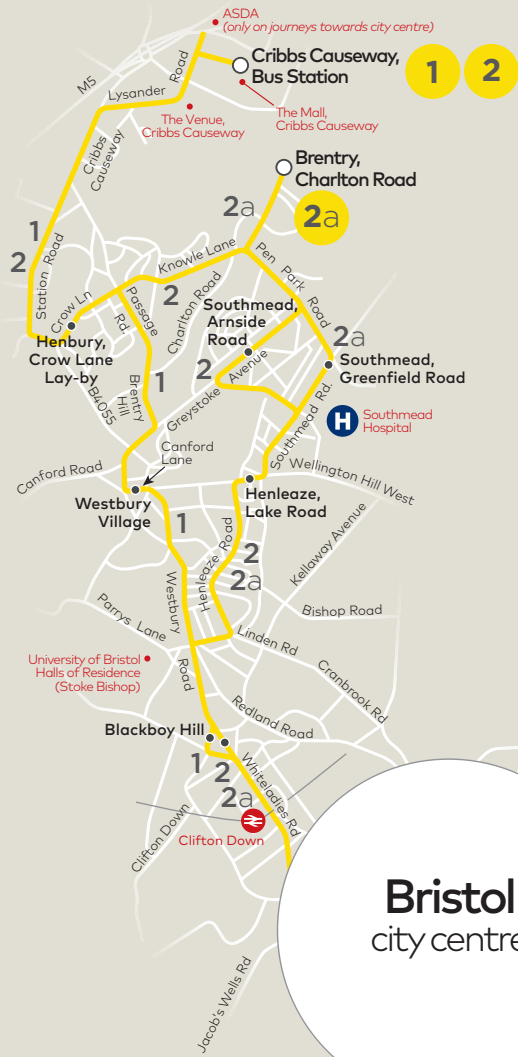

2

Stockwood – Cribbs Causeway

via Knowle, Totterdown, Temple Meads, City Centre, Whiteladies Road, Henleaze, Southmead and Brentry

Sunday and Public Holidays

Service Number:	2	2	2	2	2	2	2	2	2	2	2	2	2	2	2	2	2	2
Stockwood, The Coots	0630	0700	0740	0810	0849	0919	0949	1019	1049	1119	1149	1219	1249	1319	1349	1419	1449	1519
West Town Lane, Sturminster Road	0640	0710	0750	0820	0859	0929	0959	1029	1059	1129	1159	1229	1259	1329	1359	1429	1459	1529
Temple Meads, Temple Gate	0650	0720	0800	0830	0909	0939	1012	1042	1112	1142	1212	1242	1312	1342	1412	1442	1512	1542
City Centre, Union Street	0655	0725	0805	0835	0915	0948	1021	1051	1121	1151	1221	1251	1321	1351	1421	1451	1521	1551
Blackboy Hill	0708	0738	0818	0848	0927	1004	1037	1107	1137	1207	1237	1307	1337	1407	1437	1507	1537	1607
Henleaze, Lake Road	0715	0745	0825	0855	0934	1013	1046	1116	1146	1216	1246	1316	1346	1416	1446	1516	1546	1616
Southmead, Arnside Road	0721	0751	0831	0901	0941	1020	1053	1123	1153	1223	1253	1323	1353	1423	1453	1523	1553	1623
Henbury, Crow Lane Lay-by	0728	0758	0838	0908	0949	1028	1101	1131	1201	1231	1301	1331	1401	1431	1501	1531	1601	1631
Cribbs Causeway, Bus Station	0738	0808	0848	0918	1001	1040	1113	1143	1213	1243	1313	1343	1413	1443	1513	1543	1613	1643

Bristol
city centre

Bristol
city centre

- Bus route
- ← Direction of travel
- Terminus point
- Timed stop
- Bus stop