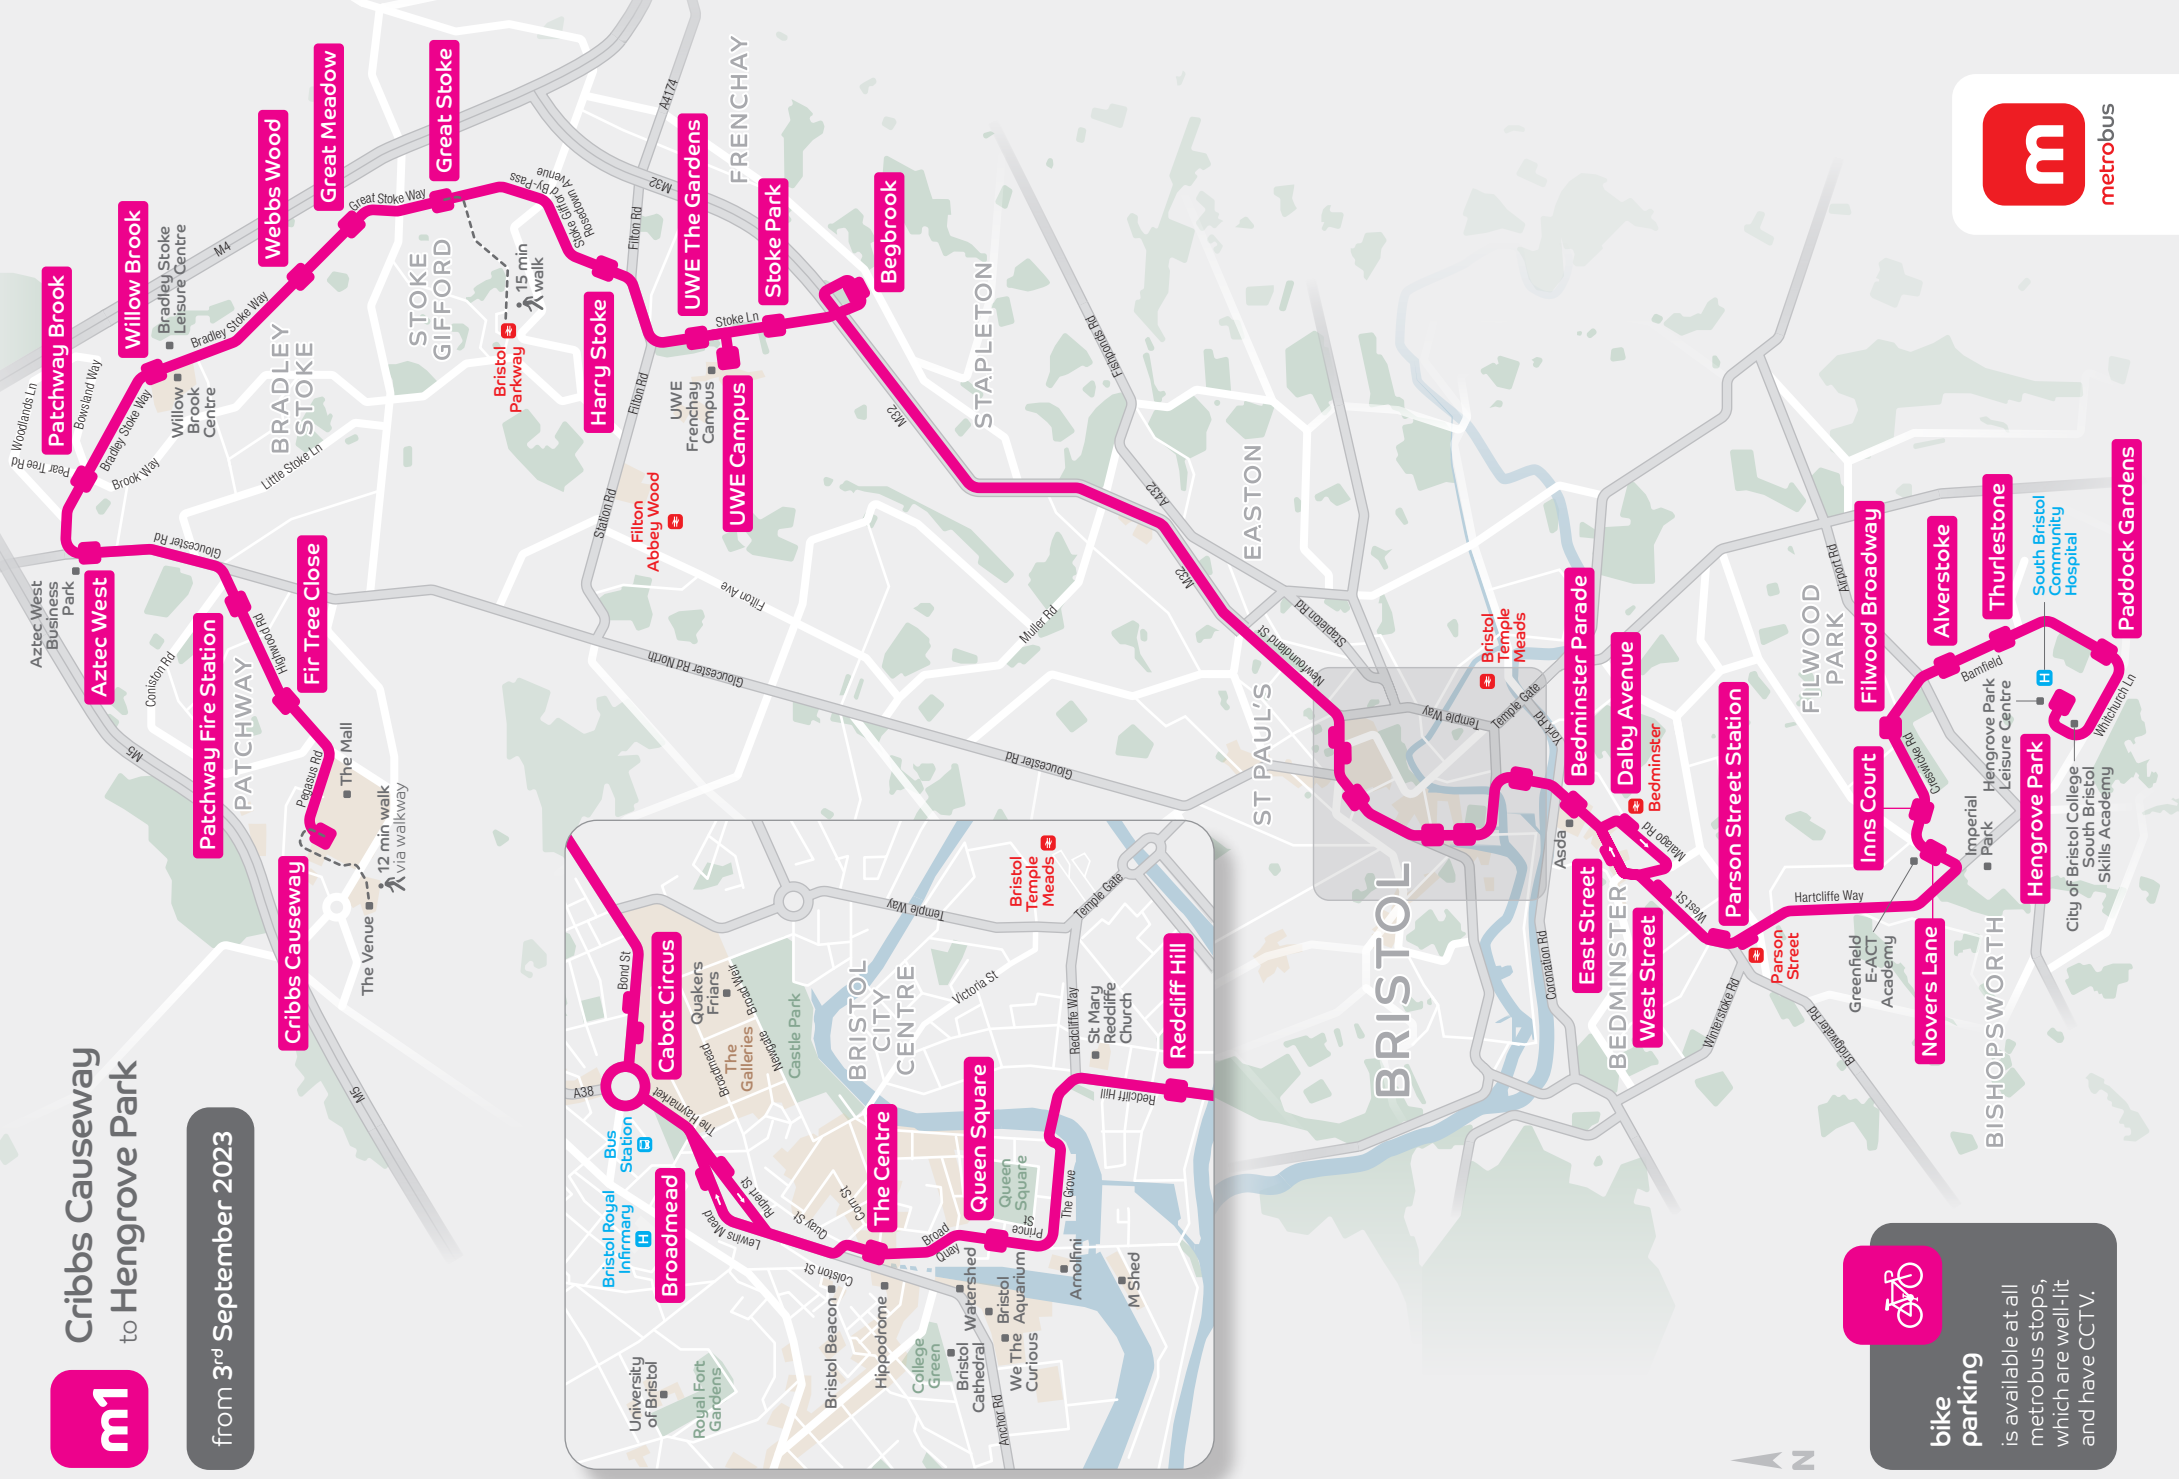

Cribbs Causeway to Hengrove Park

from 3rd September 2023

 **bike parking** is available at all metrobus stops, which are well-lit and have CCTV.

Cribbs Causeway to Hengrove Park

via Aztec West, Bradley Stoke, UWE Campus, M32, City Centre, Bedminster & Inns Court

Cribbs Causeway	1138	1150	1203	1216	1229	1242	1255	1308	1321	1334	1347	1359	1412	1425	1438	1451	1504	1514	1524	1534	1544	1554	1604	1614	1624	1634	1644	1654	1704	1716
Patchway Brook	1148	1200	1213	1226	1239	1252	1305	1317	1331	1344	1356	1408	1422	1435	1449	1502	1515	1525	1535	1545	1555	1605	1615	1625	1635	1645	1655	1705	1715	1727
UWE Frenchay Campus	1202	1214	1228	1240	1253	1307	1319	1332	1345	1358	1410	1422	1436	1449	1504	1517	1530	1540	1551	1602	1612	1622	1631	1641	1652	1702	1712	1724	1732	1744
Broadmead (arrive)	1216	1227	1242	1256	1309	1322	1335	1349	1401	1413	1426	1438	1452	1506	1520	1534	1547	1557	1610	1620	1630	1642	1651	1701	1713	1724	1734	1746	1753	1805
Broadmead (depart)	1218	1229	1244	1258	1311	1324	1337	1351	1403	1415	1428	1440	1454	1508	1522	1536	1549	1559	1612	1622	1632	1644	1653	1703	1715	1726	1736	1748	1755	1807
The Centre	1221	1232	1247	1300	1313	1327	1340	1354	1406	1419	1431	1443	1457	1512	1526	1539	1553	1603	1615	1626	1636	1647	1657	1707	1719	1730	1740	1752	1759	1811
Bedminster Parade	1230	1241	1256	1309	1322	1336	1348	1403	1415	1428	1441	1453	1507	1521	1535	1548	1603	1613	1626	1636	1646	1658	1709	1719	1731	1741	1751	1803	1809	1821
Parson Street Station	1238	1250	1306	1318	1331	1344	1357	1412	1425	1437	1451	1503	1517	1530	1545	1558	1612	1622	1635	1645	1655	1706	1718	1728	1740	1749	1759	1811	1818	1830
Inns Court	1245	1257	1313	1324	1337	1351	1404	1419	1432	1444	1458	1510	1524	1538	1553	1606	1620	1630	1643	1653	1703	1714	1725	1735	1747	1756	1806	1818	1824	1836
Hengrove Park	1257	1308	1326	1336	1349	1403	1416	1432	1445	1457	1512	1524	1538	1552	1607	1620	1634	1644	1657	1707	1717	1728	1739	1749	1800	1809	1819	1831	1837	1849