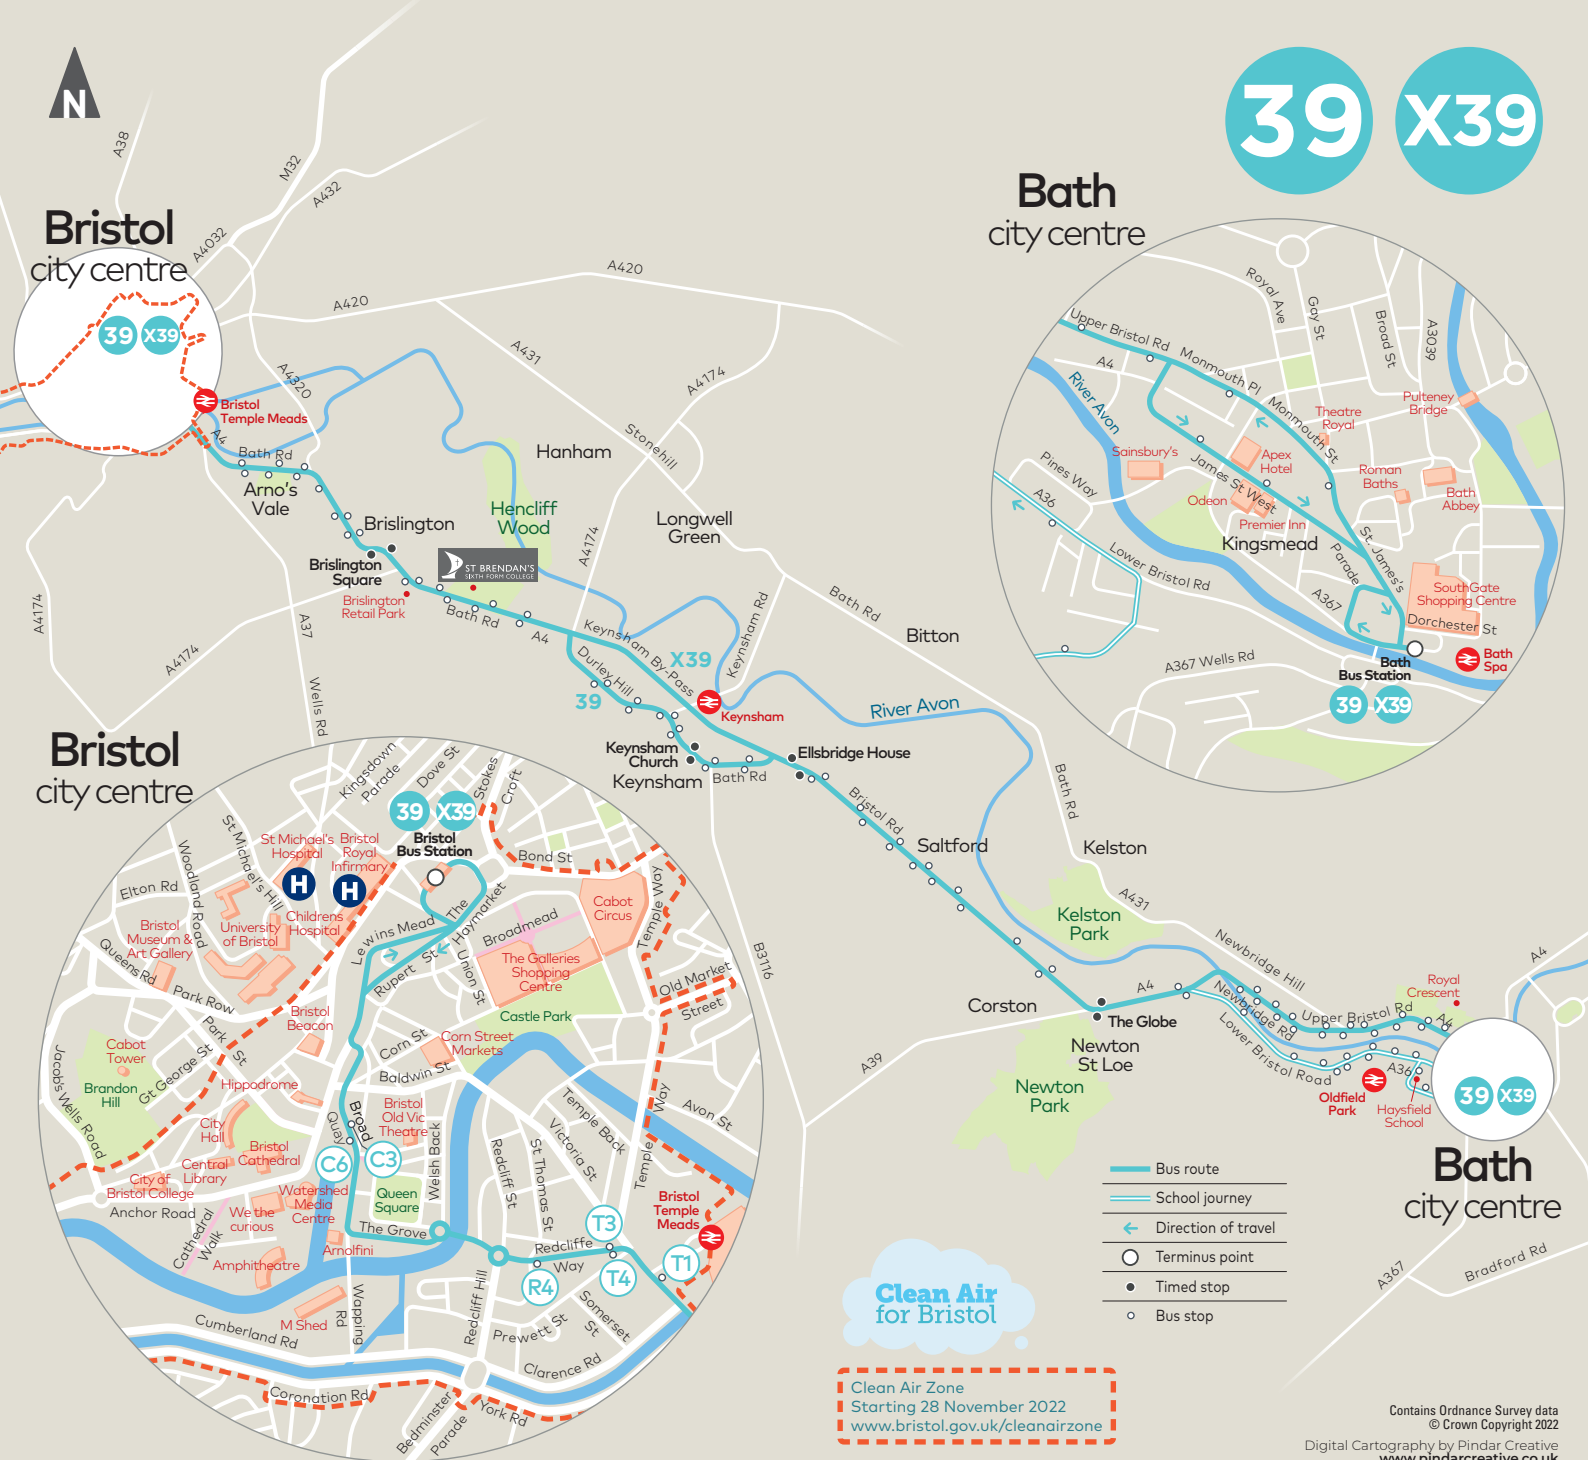

Service Number	X39	X39	X39	X39	X39	X39	X39	X39	X39	X39	X39	X39	39	39	39	39	39	39
<b>Bristol, Bus Station</b>	1643	1653	1705	1717	1729	1743	1758	1813	1823	1838	1853	1908	1914	1944	2006	2036	2106	2136
Temple Meads Station ⇌	1656	1706	1718	1731	1743	1757	1812	1827	1834	1849	1904	1919	1924	1953	2015	2045	2115	2145
Brislington Square	1709	1719	1731	1743	1755	1809	1824	1839	1844	1859	1914	1929	1933	2001	2023	2053	2123	2153
Keynsham Church (E)	—	—	—	—	—	—	—	—	—	—	—	—	—	2010	2032	2102	2131	2201
Ellsbridge House	1720	1730	1742	1753	1805	1819	1834	1849	1854	1909	1924	1939	1942	2015	2037	2107	2137	2207
The Globe	1729	1739	1751	1801	1813	1827	1842	1857	1901	1916	1931	1946	1949	2023	2045	2115	2145	2215
<b>Bath, Bus Station</b>	1750	1800	1812	1818	1830	1844	1859	1914	1917	1932	1947	2002	2003	2037	2059	2129	2159	2229

Service Number	39	39	39	39	39	39	39	39
<b>Bristol, Bus Station</b>	2206	2236	2306	2335	0005	0105	0205	0305
Temple Meads Station ⇌	2215	2245	2315	2344	0013	0113	0213	0313
Brislington Square	2223	2253	2322	2351	0020	0120	0220	0320
Keynsham Church (E)	2231	2301	2330	2359	0027	0127	0227	0327
Ellsbridge House	2236	2306	2336	0005	0032	0132	0232	0332
The Globe	2244	2314	2343	0011	0038	0138	0238	0338
<b>Bath, Bus Station</b>	2257	2327	2356	0023	0050	0150	0250	0350

## Bath city centre