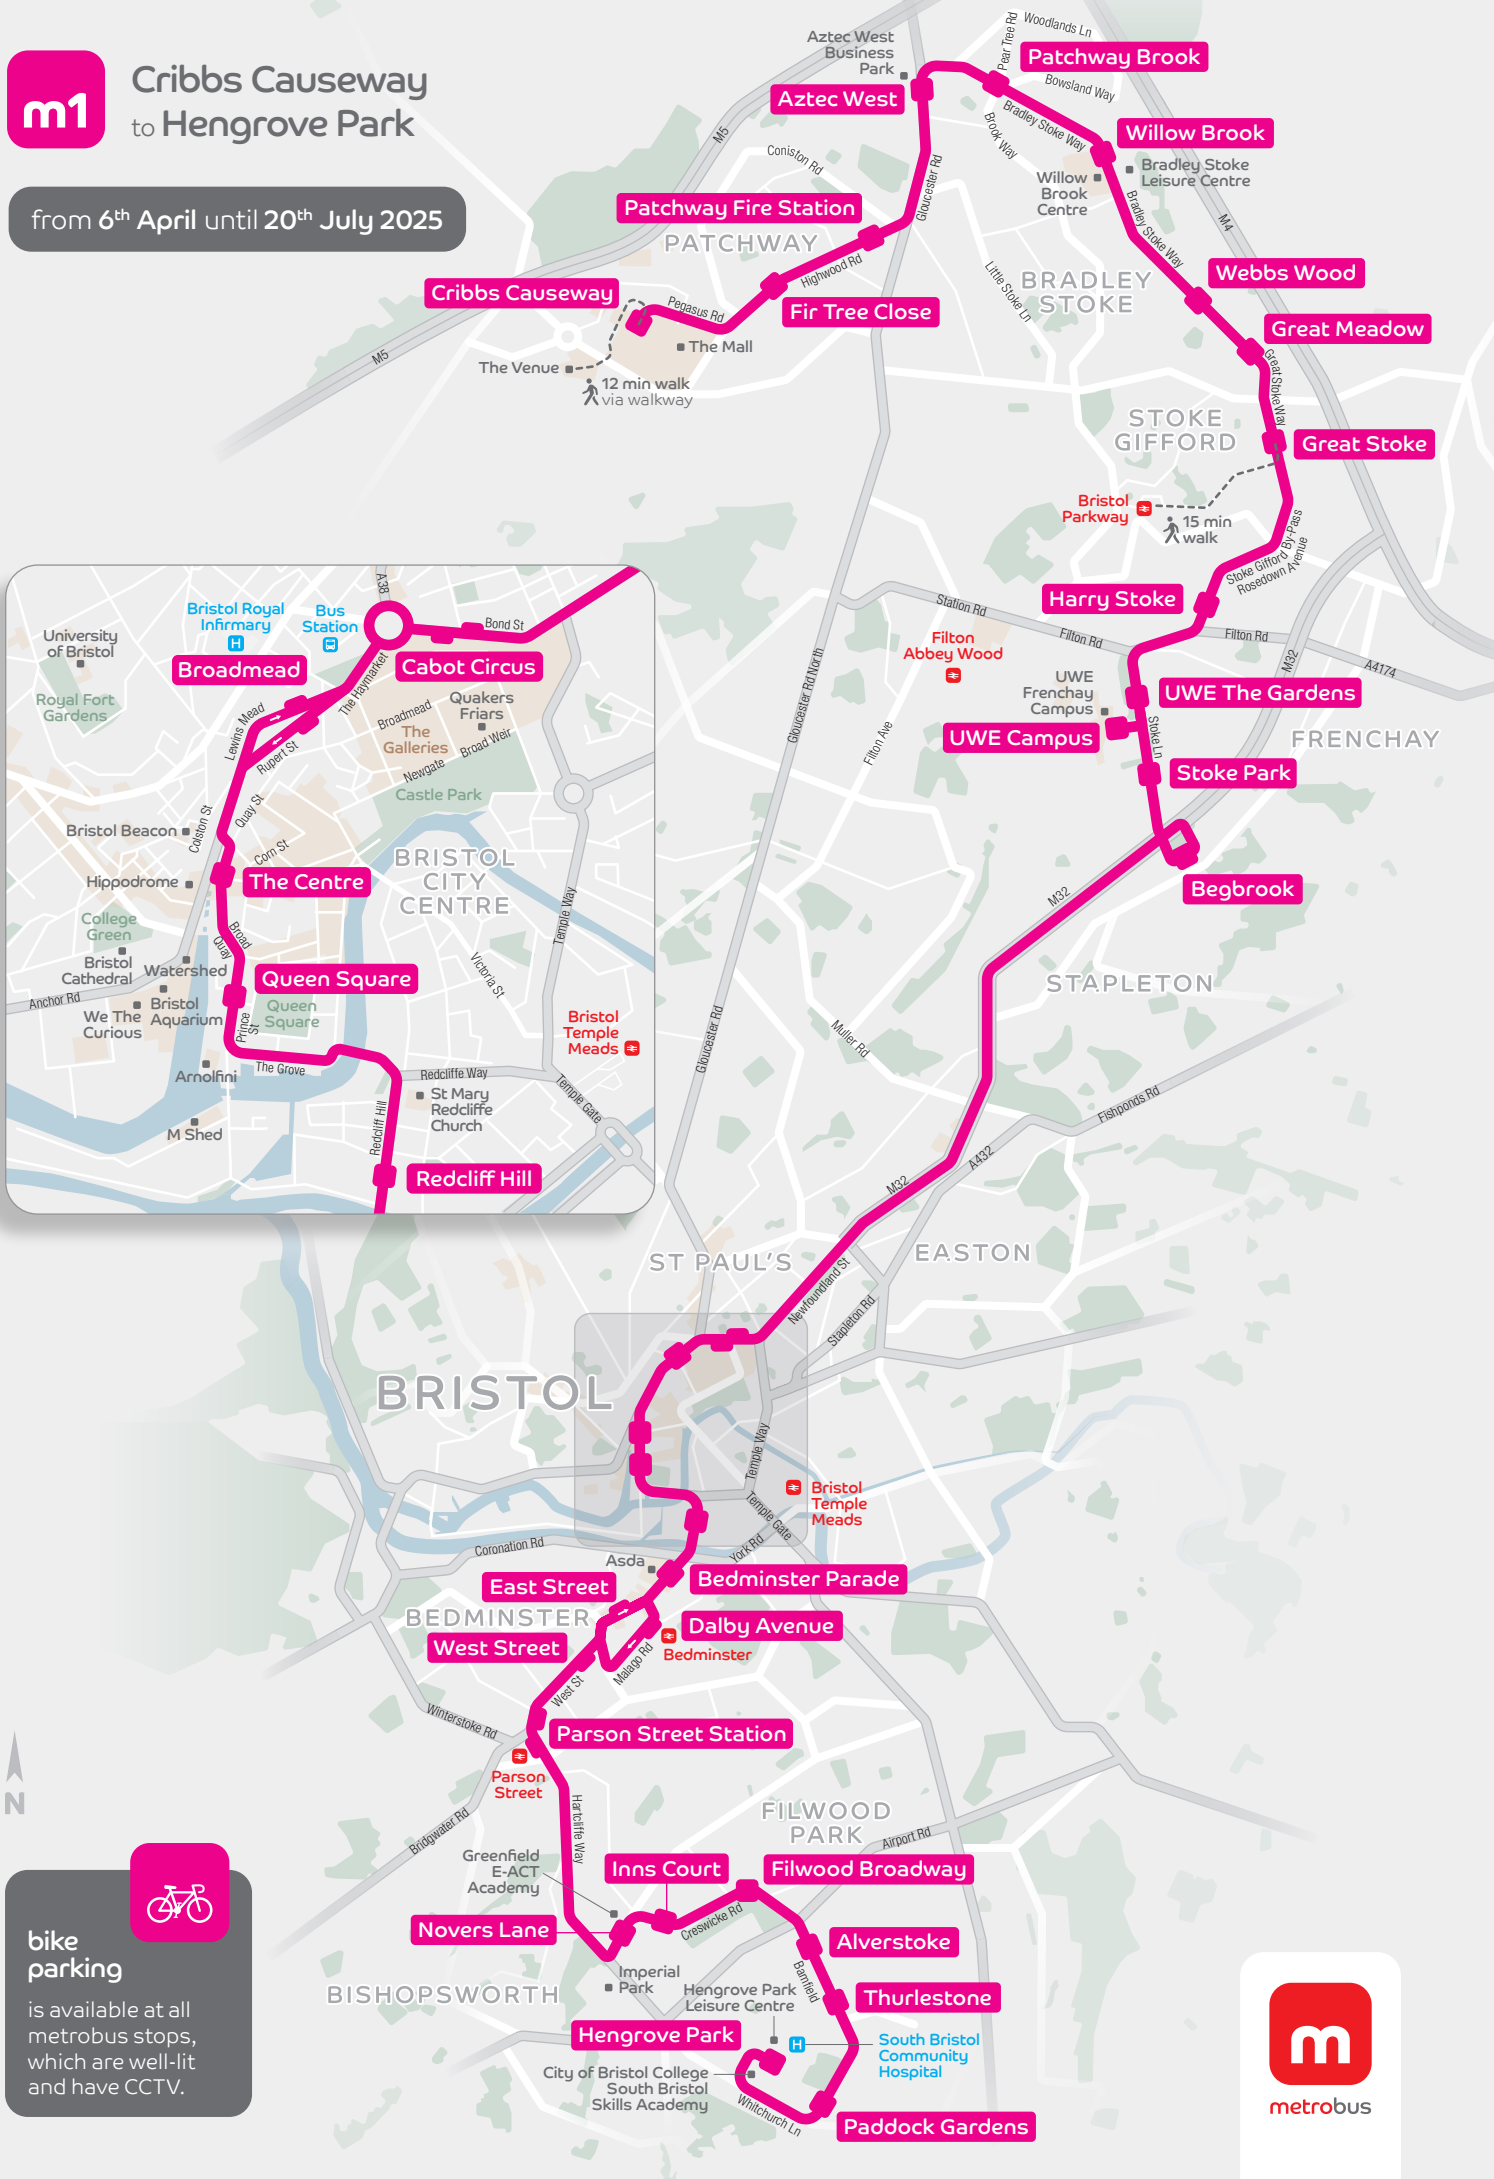

Cribbs Causeway to Hengrove Park

from 6th April until 20th July 2025

bike parking

is available at all metrobus stops, which are well-lit and have CCTV.

metrobus

Cribbs Causeway to Hengrove Park

via Aztec West, Bradley Stoke, UWE Campus, M32, City Centre, Bedminster & Inns Court

Cribbs Causeway	1138	1150	1203	1216	1229	1242	1255	1308	1321	1334	1347	1359	1412	1425	1438	1451	1504	1514	1524	1534	1544	1554	1604	1614	1624	1634	1644	1654	1704	1716
Patchway Brook	1148	1200	1213	1226	1239	1252	1305	1317	1331	1344	1356	1408	1422	1435	1449	1502	1515	1525	1535	1545	1555	1605	1615	1625	1635	1645	1655	1705	1715	1727
UWE Frenchay Campus	1202	1214	1228	1240	1253	1307	1319	1332	1345	1358	1410	1422	1436	1449	1504	1517	1530	1540	1551	1602	1612	1622	1631	1641	1652	1702	1712	1724	1732	1744
Broadmead (arrive)	1216	1227	1242	1256	1309	1322	1335	1349	1401	1413	1426	1438	1452	1506	1520	1534	1547	1557	1610	1620	1630	1642	1651	1701	1713	1724	1734	1746	1753	1805
Broadmead (depart)	1218	1229	1244	1258	1311	1324	1337	1351	1403	1415	1428	1440	1454	1508	1522	1536	1549	1559	1612	1622	1632	1644	1653	1703	1715	1726	1736	1748	1755	1807
The Centre	1221	1232	1247	1300	1313	1327	1340	1354	1406	1418	1431	1443	1457	1511	1525	1539	1552	1602	1615	1625	1635	1647	1656	1706	1718	1729	1739	1751	1758	1810
Bedminster Parade	1230	1241	1256	1309	1322	1336	1348	1403	1415	1427	1440	1452	1506	1520	1534	1548	1601	1611	1624	1634	1644	1656	1705	1715	1727	1738	1748	1800	1807	1819
Parson Street Station	1238	1250	1306	1318	1331	1344	1357	1412	1425	1436	1450	1502	1516	1529	1544	1558	1610	1620	1633	1643	1653	1704	1714	1724	1736	1746	1756	1808	1816	1828
Inns Court	1245	1257	1313	1324	1337	1351	1404	1419	1432	1443	1457	1509	1523	1537	1552	1606	1618	1628	1641	1651	1701	1712	1721	1731	1743	1753	1803	1815	1822	1834
Hengrove Park	1257	1308	1326	1336	1349	1403	1416	1432	1445	1456	1511	1523	1537	1551	1606	1620	1632	1642	1655	1705	1715	1726	1735	1745	1756	1806	1816	1828	1835	1847