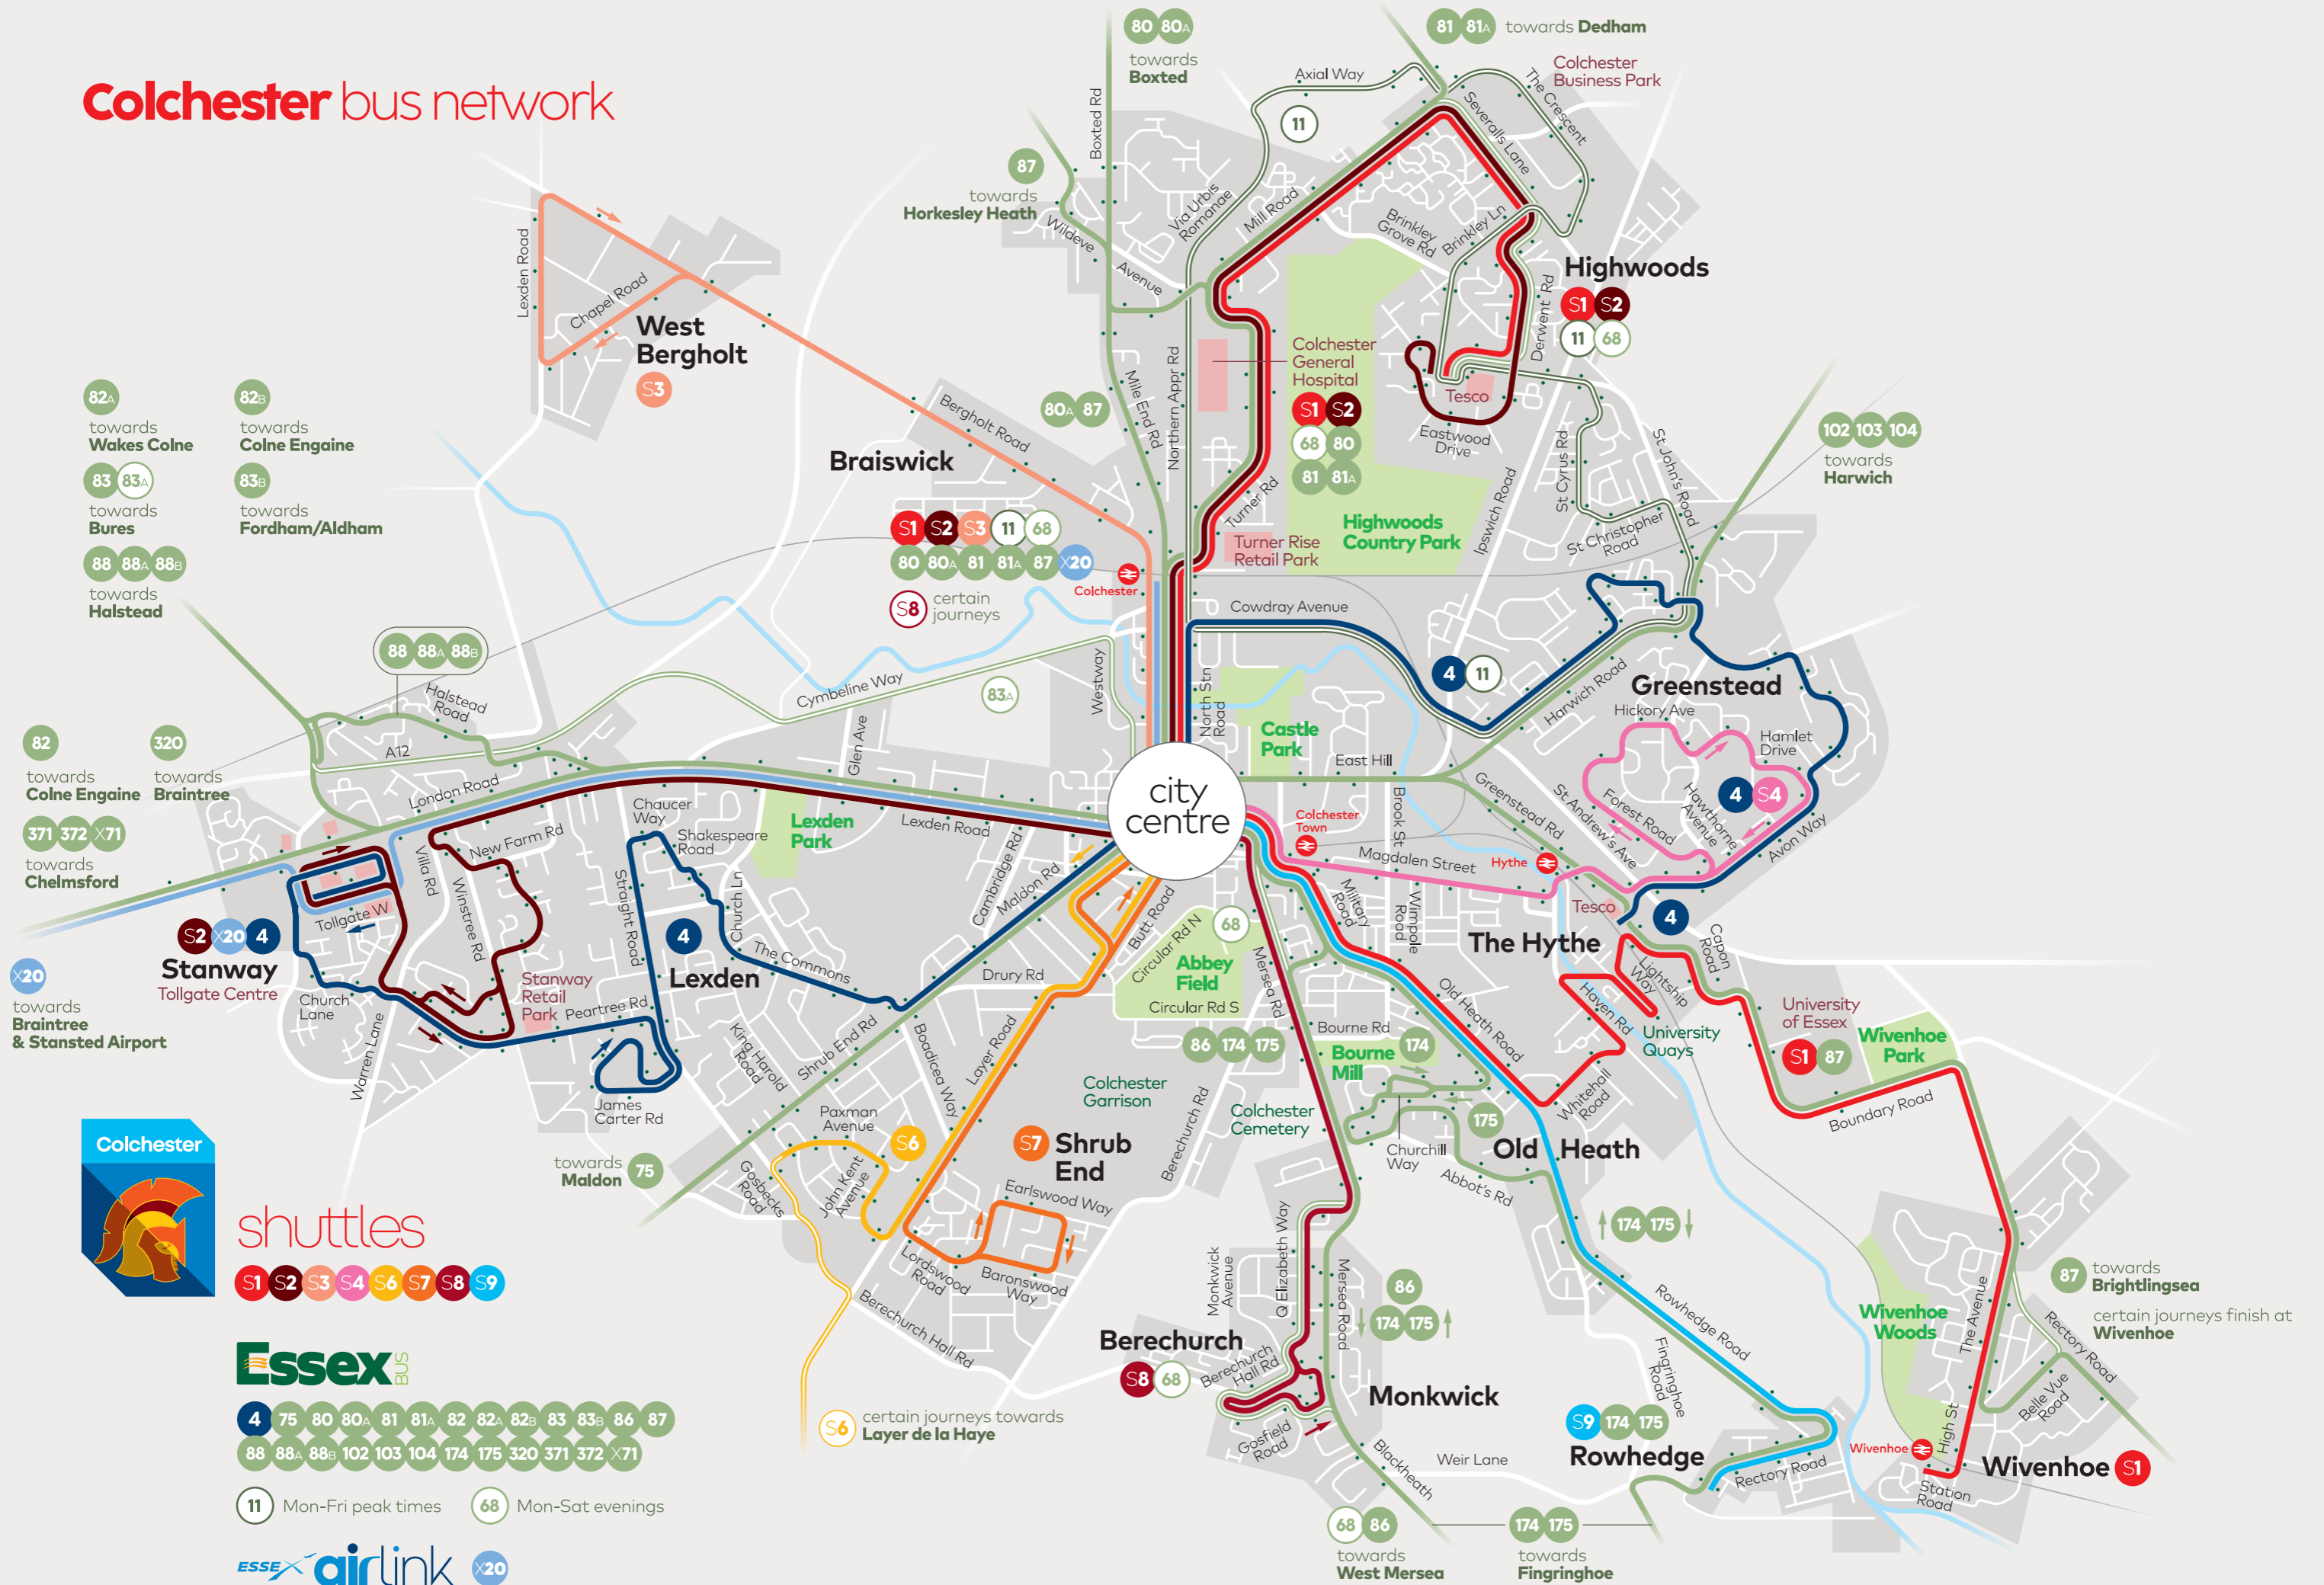

Colchester bus network

shuttles

S1 S2 S3 S4 S6 S7 S8 S9

Essex BUS

4 75 80 80A 81 81A 82 82A 82B 83 83B 86 87
88 88A 88B 102 103 104 174 175 320 371 372 X71

11 Mon-Fri peak times 68 Mon-Sat evenings