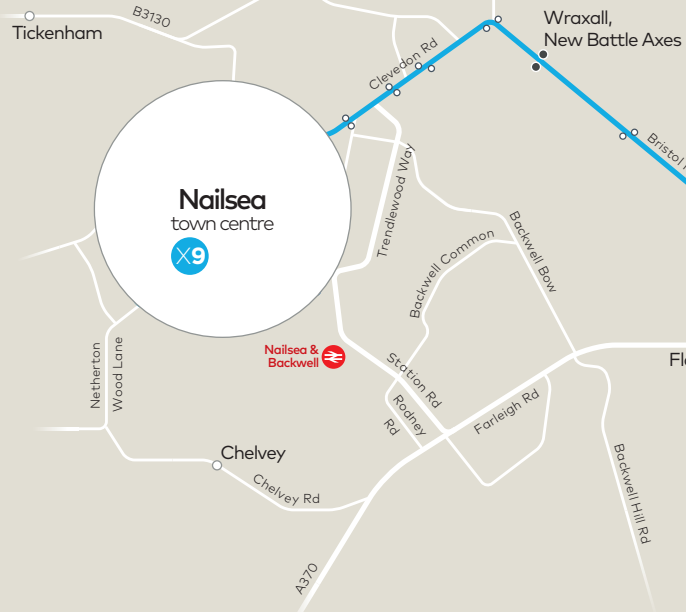

### Monday to Friday (except Public Holidays)

Service Number	X9	X9	X9	X9	X9	X9	X9	X9	X9	X9	X9	X9	X9	X9	X9	X9	X9	X9
<b>Bristol, Bus Station</b>	—	—	0640	0715	0745	0820	0855	0925	0955	1025	1055	1125	1155	1225	1255	1325	1355	1425
Long Ashton, The Angel Inn	—	—	0653	0728	0800	0835	0910	0940	1010	1040	1110	1140	1210	1240	1310	1340	1410	1440
Wraxall, Battle Axes	—	—	0707	0742	0815	0850	0925	0953	1023	1053	1123	1153	1223	1253	1323	1353	1423	1453
Nailsea, Stockway North	0600	0655	0713	0748	0821	0856	0931	0959	1029	1059	1129	1159	1229	1259	1329	1359	1429	1459
<b>Ash Hayes Road</b>	0603	0658	0716	0751	0824	0859	0934	1002	1032	1102	1132	1202	1232	1302	1332	1402	1432	1503

# Nailsea town centre

**Ash Hayes Road**

**Bristol city centre**

**Bristol city centre**

- Bus route
- ← Direction of travel
- Terminus point
- Timed stop
- Bus stop

**Clean Air for Bristol**  
 Clean Air Zone  
 Starting 28 November 2022  
[www.bristol.gov.uk/cleanairzone](http://www.bristol.gov.uk/cleanairzone)