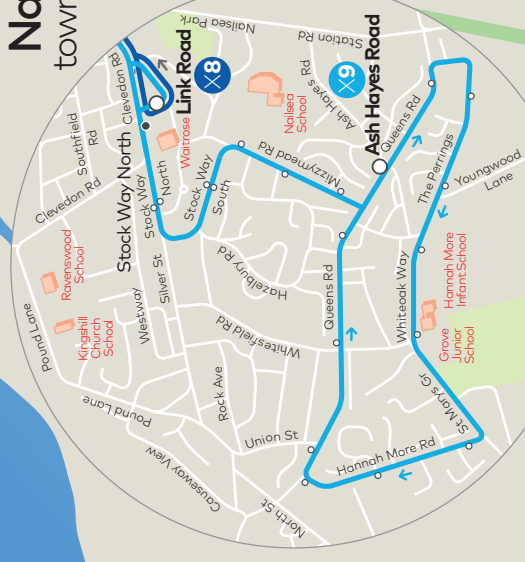

Nailsea town centre