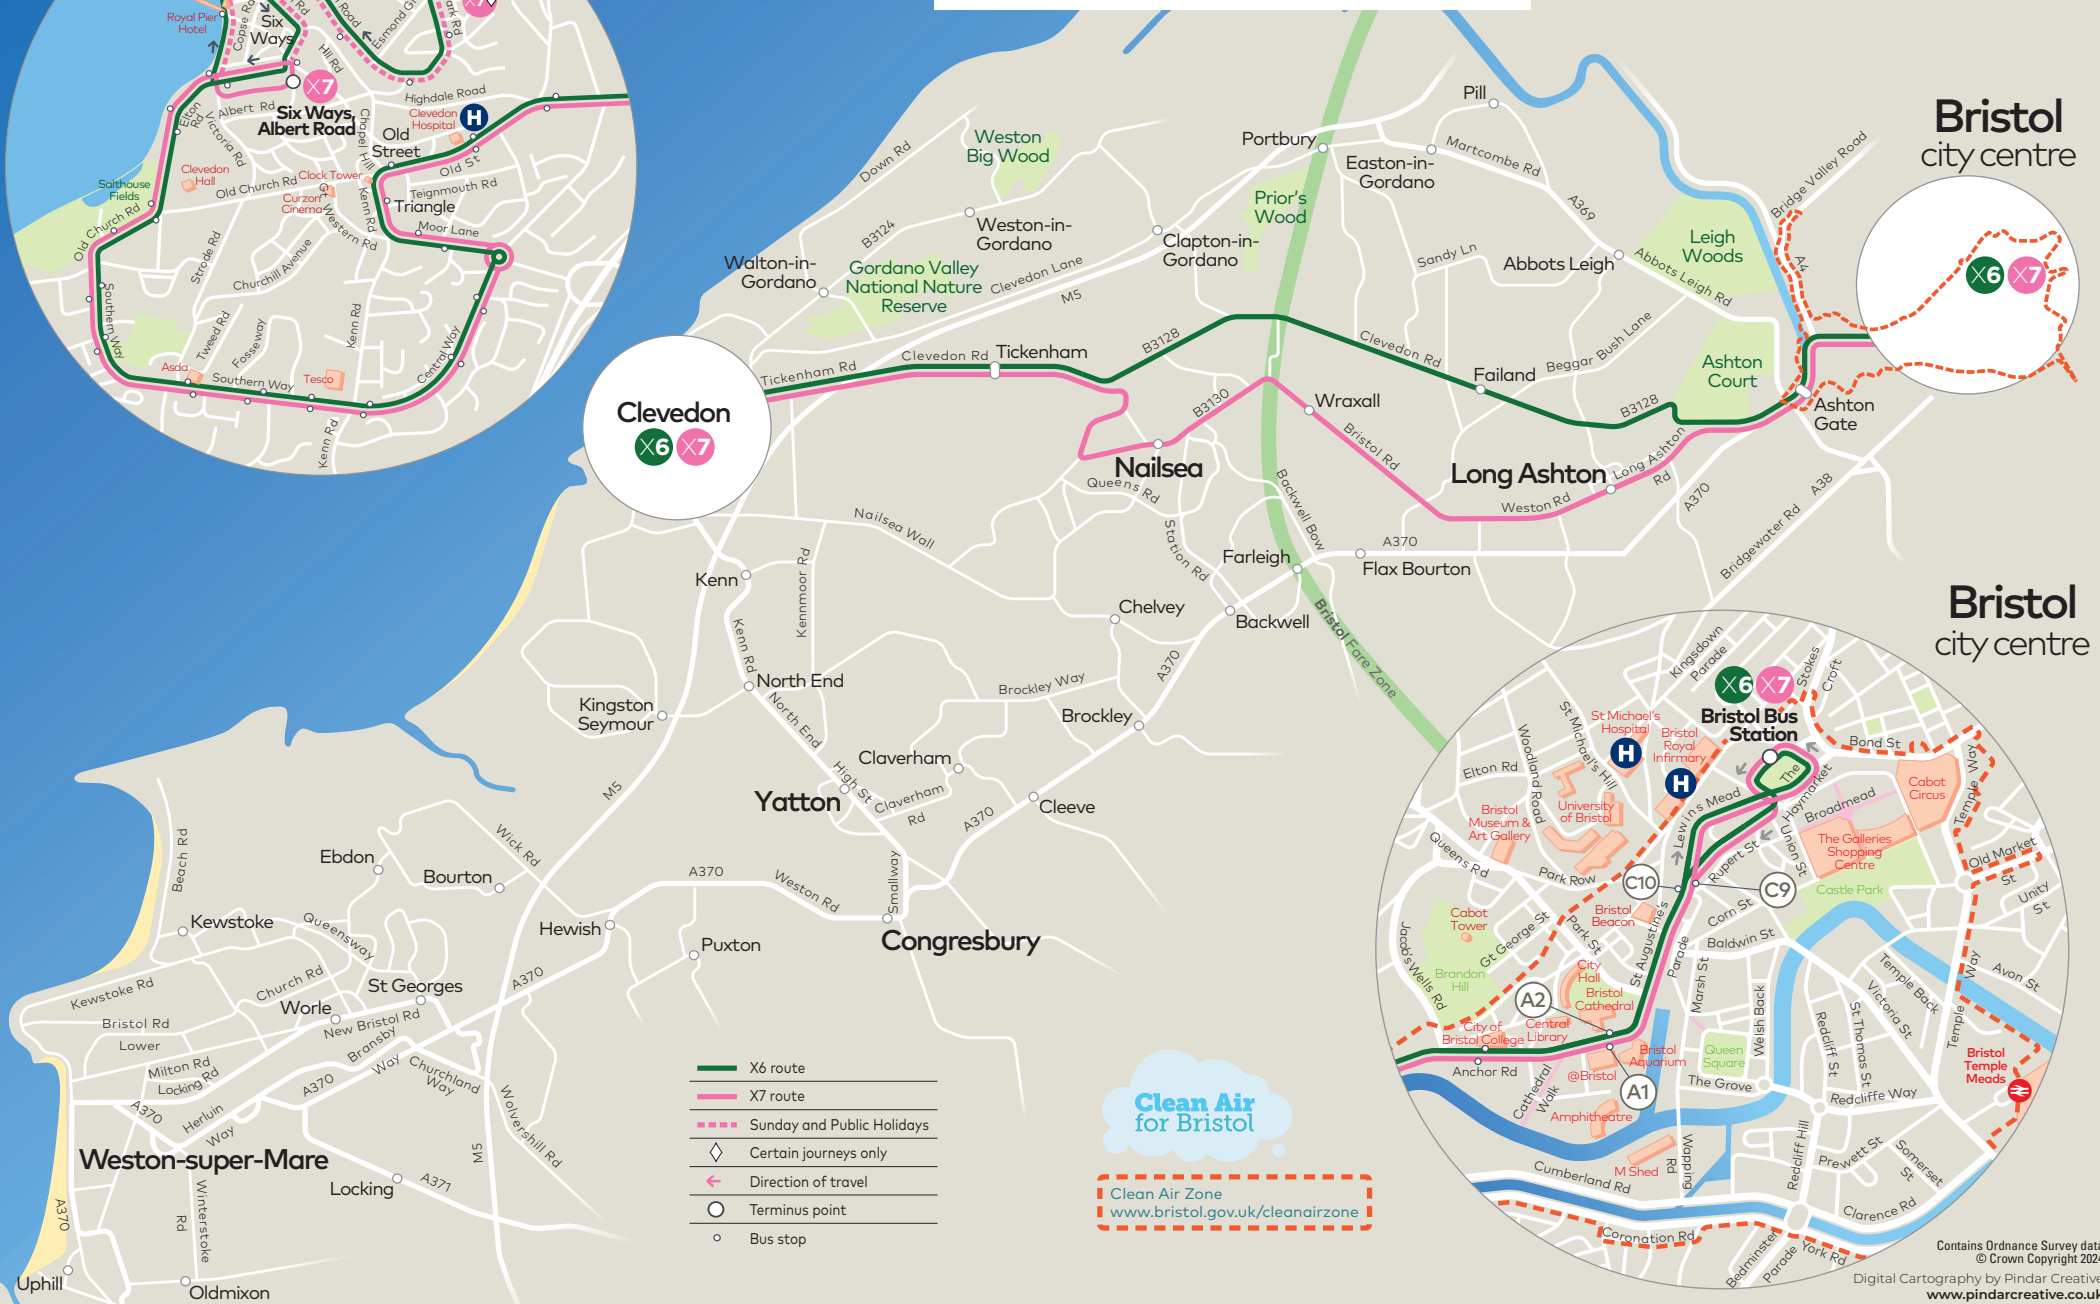

Clevedon

X6 X7