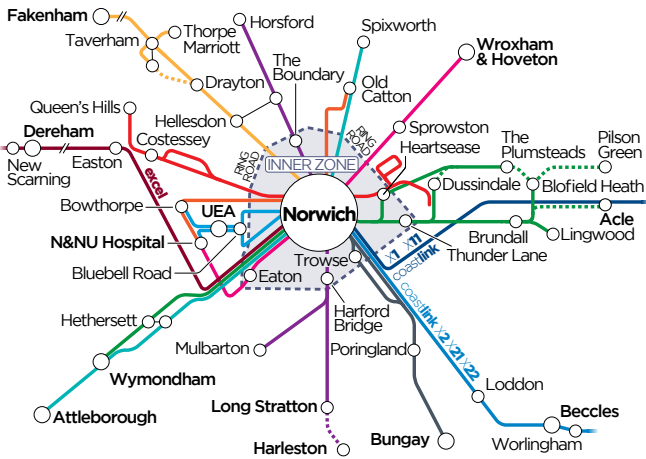

## make boarding a breeze

get on board and on your way quicker with an mTicket on the First Bus App or pay the driver with contactless or cash

Cover photo: Martin Pettitt (via Flickr CC licence)

## network **Norwich** buses, made simple...

The **Pink Line** is one of our nine frequent colour-coded **Network Norwich** bus routes...ideal for **easy connections** all across the city with **great value tickets** for unlimited travel...

this journey runs on Mondays to Fridays only

Mondays to Saturdays (except public holidays)

	10A	10	10A	10	10A	10	10A	10	10A	10	10A	10	10A	10	10A	10	10A
<b>Cringleford Intwood Rd/The Loke</b>	0656		0816		0936		1056		1216		1336		1456		1616		1736
<b>Cringleford Brettingham Avenue</b>	0700		0820		0940		1100		1220		1340		1500		1620		1740
<b>Eaton Norvic Drive</b>	▼	0737	▼	0857	▼	1017	▼	1137	▼	1257	▼	1417	▼	1537	▼	1657	▼
<b>Eaton Park Pettus Road</b>	▼	0742	▼	0902	▼	1022	▼	1142	▼	1302	▼	1422	▼	1542	▼	1702	▼
<b>Eaton Slip Road</b>	0706	0746	0826	0906	0946	1026	1106	1146	1226	1306	1346	1426	1506	1546	1626	1706	1746
<b>City Centre St Stephens Street</b>	0716	0756	0836	0916	0956	1036	1116	1156	1236	1316	1356	1436	1516	1556	1636	1716	1756
<b>City Centre Castle Meadow</b>	0725	0805	0845	0925	1005	1045	1125	1205	1245	1325	1405	1445	1525	1605	1645	1725	1805
<b>City Centre Anglia Square</b>	0729	0809	0849	0929	1009	1049	1129	1209	1249	1329	1409	1449	1529	1609	1649	1729	1809
<b>Mousehold Street</b>	0733	0813	0853	0933	1013	1053	1133	1213	1253	1333	1413	1453	1533	1613	1653	1733	1813
<b>Gertrude Road Lavengro Road</b>	0740	0820	0900	0940	1020	1100	1140	1220	1300	1340	1420	1500	1540	1620	1700	1740	1818
<b>Silver Road Mousehold Street</b>	0745	0825	0905	0945	1025	1105	1145	1225	1305	1345	1425	1505	1545	1625	1705	1745	1823