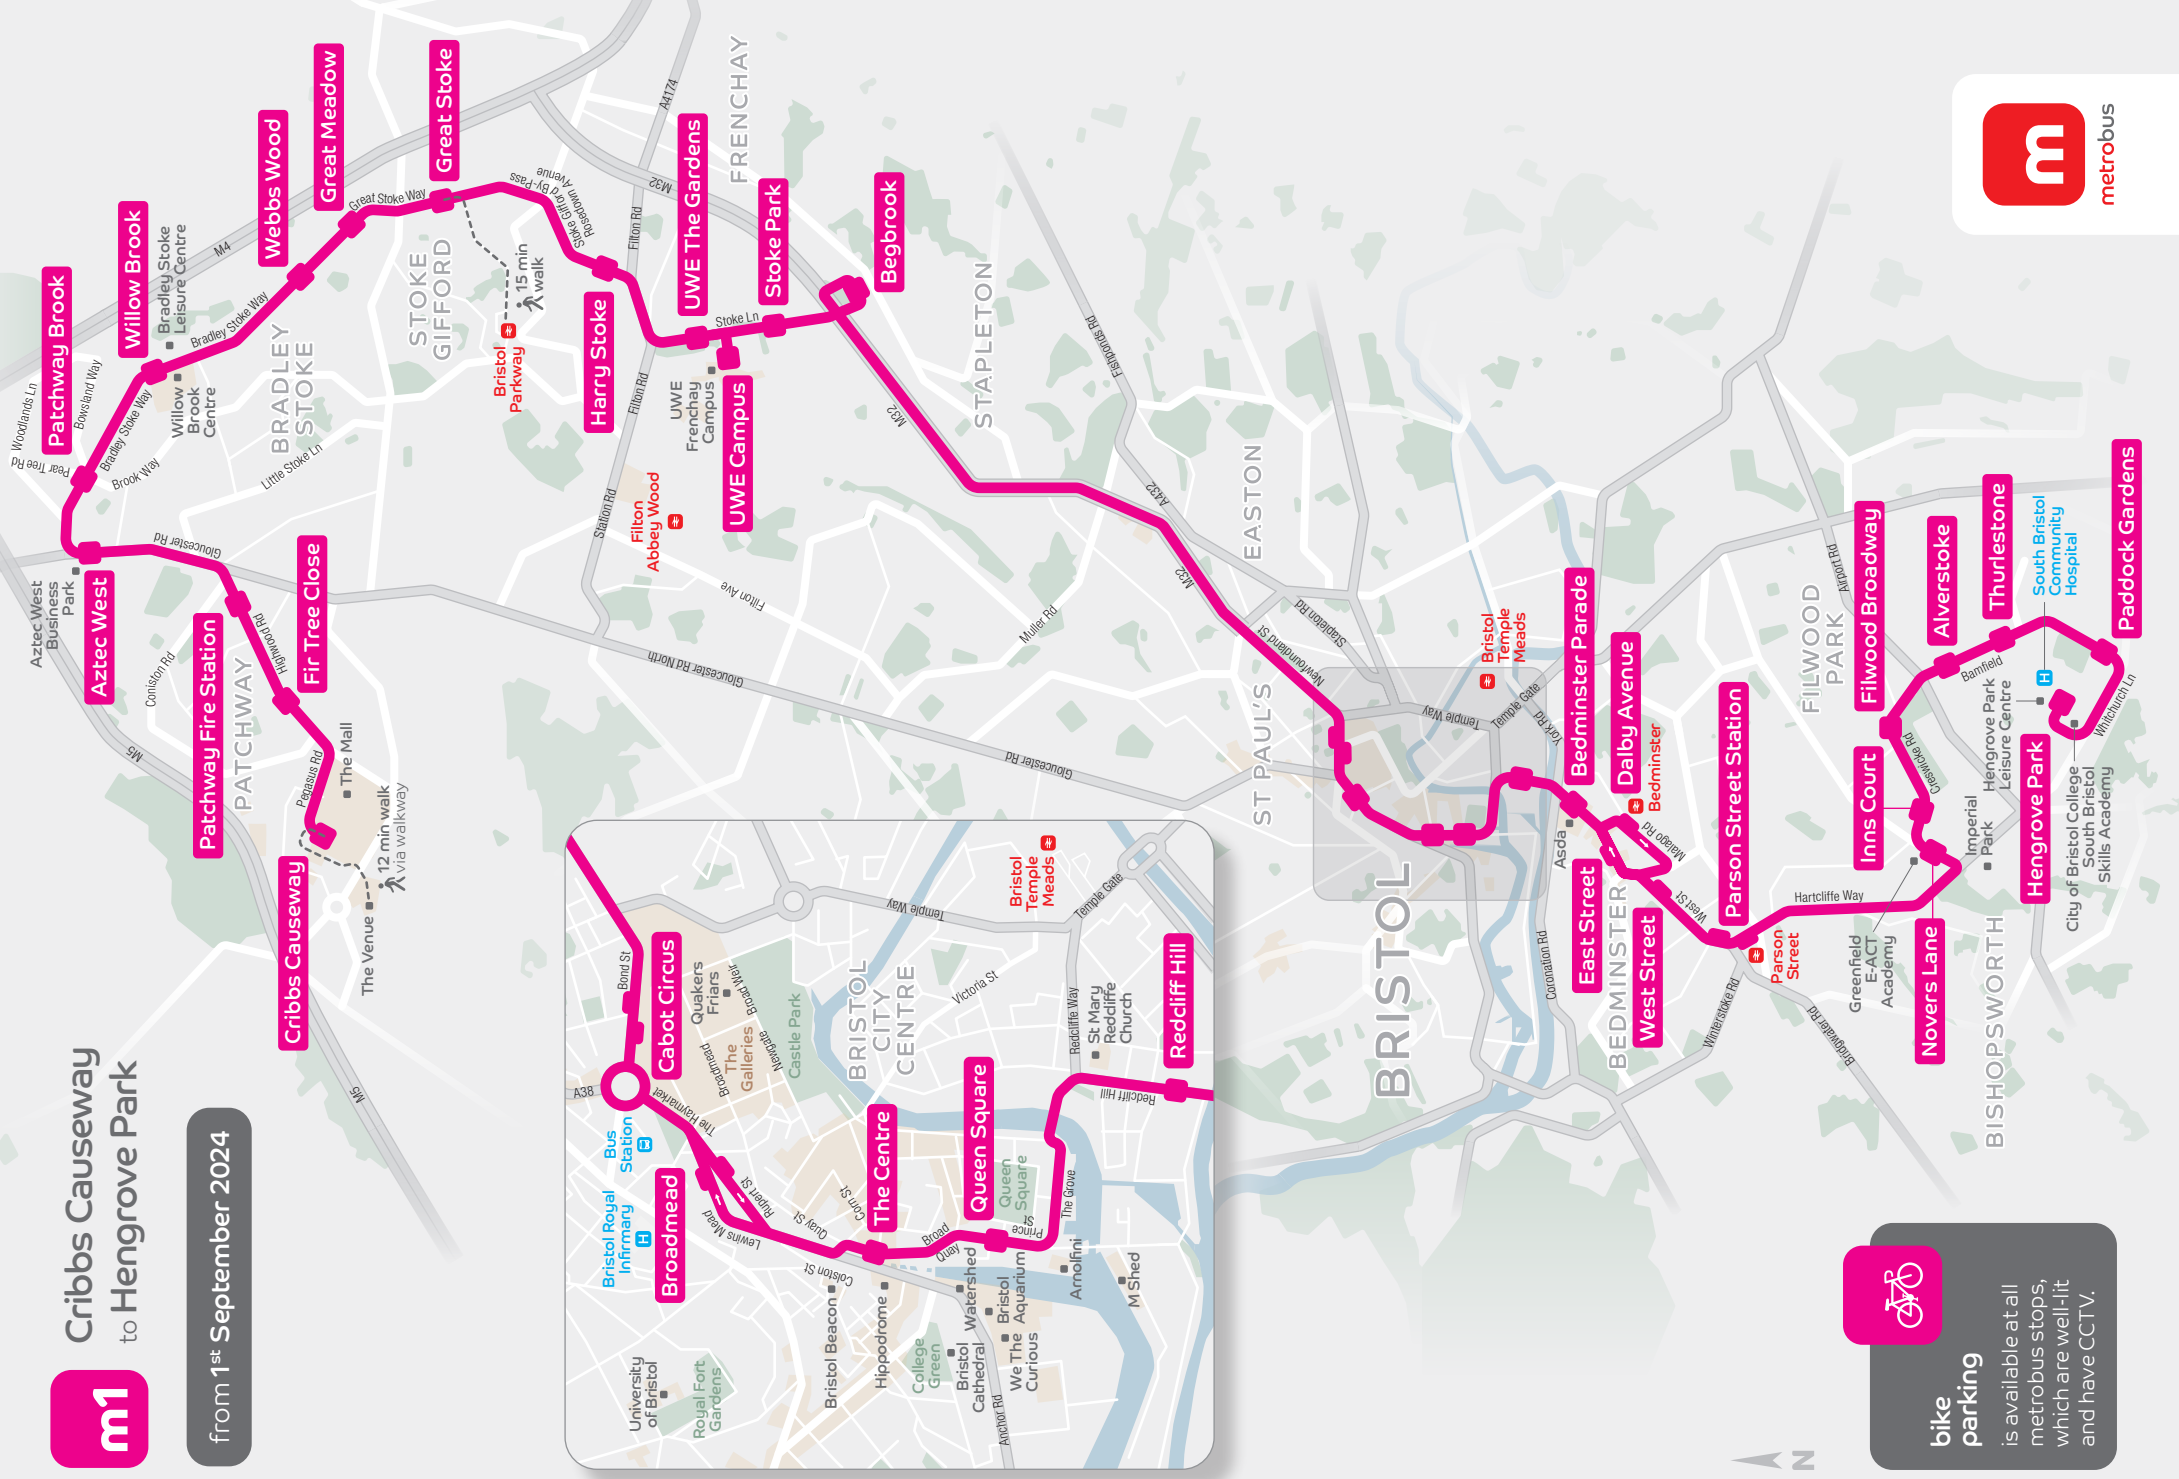

# Cribbs Causeway to Hengrove Park

from 1<sup>st</sup> September 2024

 **bike parking** is available at all metrobus stops, which are well-lit and have CCTV.

# Cribbs Causeway to Hengrove Park

via Aztec West, Bradley Stoke, UWE Campus, M32, City Centre, Bedminster & Inns Court

Monday to Friday 

except Public Holidays

Cribbs Causeway	0530	0600	0615	0630	0645	0700	0710	0720	0730	0740	0750	0800	0810	0820	0830	0840	0850	0900	0912	0924	0936	0949	1002	1014	1026	1038	1050	1102	1114	1126
Patchway Brook	0537	0609	0624	0639	0654	0711	0722	0732	0742	0752	0802	0812	0822	0831	0841	0851	0901	0911	0923	0933	0946	0958	1011	1023	1035	1048	1059	1111	1123	1136
UWE Frenchay Campus	0550	0622	0637	0653	0709	0726	0737	0746	0759	0809	0821	0830	0840	0851	0859	0909	0917	0924	0936	0947	0959	1012	1025	1037	1049	1101	1113	1125	1137	1149
Broadmead (arrive)	0603	0635	0650	0707	0724	0741	0756	0807	0822	0832	0843	0849	0859	0910	0916	0926	0933	0941	0953	1002	1014	1028	1040	1052	1103	1115	1127	1139	1151	1203
Broadmead (depart)	0603	0635	0650	0707	0724	0741	0756	0809	0824	0834	0845	0851	0901	0912	0918	0928	0935	0943	0955	1004	1016	1030	1042	1054	1105	1117	1129	1141	1153	1205
The Centre	0605	0637	0653	0709	0727	0744	0759	0812	0827	0837	0848	0854	0904	0915	0921	0931	0938	0946	0958	1007	1019	1034	1044	1056	1108	1120	1132	1144	1156	1208
Bedminster Parade	0611	0644	0700	0717	0734	0751	0807	0821	0836	0846	0857	0903	0913	0923	0930	0940	0947	0954	1006	1015	1027	1041	1052	1104	1115	1128	1140	1152	1204	1217
Parson Street Station 	0618	0650	0707	0723	0741	0758	0814	0829	0844	0854	0905	0911	0921	0931	0937	0947	0954	1001	1013	1022	1035	1049	1100	1112	1123	1136	1149	1201	1213	1225
Inns Court	0624	0657	0714	0731	0748	0805	0821	0836	0851	0901	0912	0917	0927	0937	0944	0954	1000	1007	1019	1028	1041	1056	1106	1118	1130	1143	1156	1208	1220	1232
Hengrove Park	0636	0709	0725	0742	0800	0817	0834	0849	0904	0914	0925	0929	0939	0949	0955	1005	1011	1018	1030	1039	1052	1107	1118	1130	1141	1154	1207	1219	1231	1244