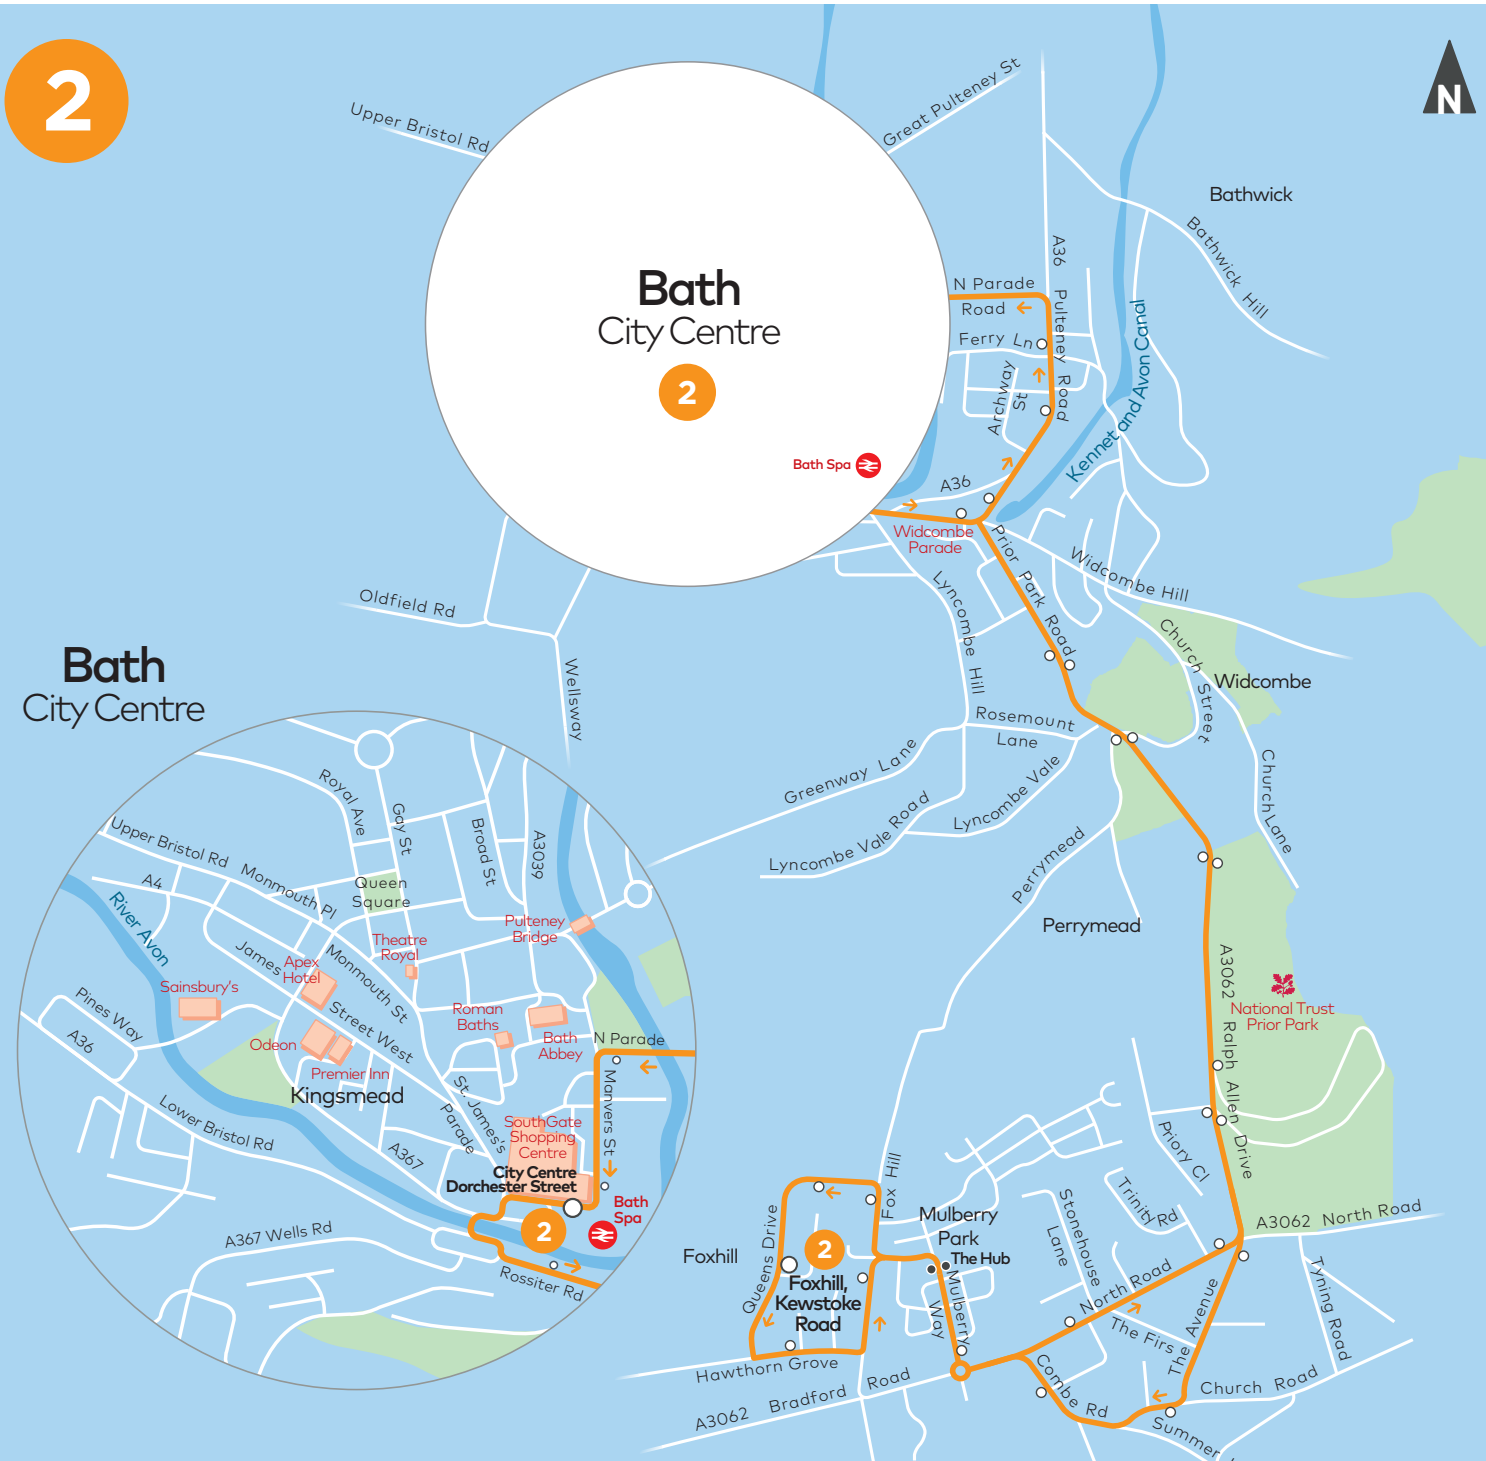

# Bath City Centre - Foxhill - Bath City Centre

via Combe Down and Mulberry Park

Valid from  
1 September 2024

Sunday and Public Holidays (except Christmas Day, Boxing Day and New Year's Day)

Service Number	2	2	2	2	2	2	2	2	2	2	2	2	2	2	2	2		
<b>City Centre, Dorchester Street (Bh)</b>	—	—	0925	0950	1010	1035	1100	1123	1146	1208	1231	1254	1317	1340	1402	1425	1446	1509
Rossiter Road	0843	0907	0927	0952	1012	1037	1102	1125	1148	1210	1233	1256	1319	1342	1404	1427	1448	1511
<b>Mulberry Park, The Hub</b>	0853	0917	0937	1003	1023	1048	1113	1136	1159	1222	1245	1308	1330	1353	1415	1438	1459	1522
Foxhill, Kewstoke Road	0857	0921	0941	1006	1026	1051	1117	1140	1203	1225	1248	1311	1334	1357	1418	1441	1502	1525
<b>Mulberry Park, The Hub</b>	0904	0928	0948	1014	1034	1059	1124	1147	1210	1233	1256	1319	1342	1405	1426	1449	1510	1532
<b>City Centre, Dorchester Street (Bh)</b>	0920	0944	1004	1029	1049	1114	1140	1203	1226	1249	1312	1335	1357	1420	1441	1504	1525	1547

Service Number	2	2	2	2	2	2	2	2	2	
<b>City Centre, Dorchester Street (Bh)</b>	1530	1552	1613	1635	1655	1716	1736	1756	1816	1855
Rossiter Road	1532	1554	1614	1636	1656	1717	1737	1757	1817	1856
<b>Mulberry Park, The Hub</b>	1543	1605	1625	1647	1707	1728	1748	1808	1828	1907
Foxhill, Kewstoke Road	1546	1608	1629	1651	1711	1731	1751	1811	1831	1910
<b>Mulberry Park, The Hub</b>	1553	1615	1635	1657	1717	1737	1757	1817	1837	1916
<b>City Centre, Dorchester Street (Bh)</b>	1608	1630	1649	1711	1731	1750	1810	1830	1850	1929

## Bath City Centre

- Bus route
- Direction of travel
- Terminus point
- Timed stop
- Other stop