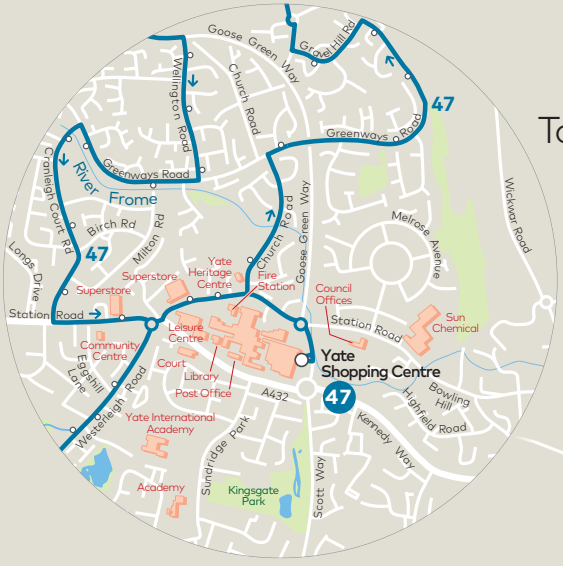

Yate Town Centre