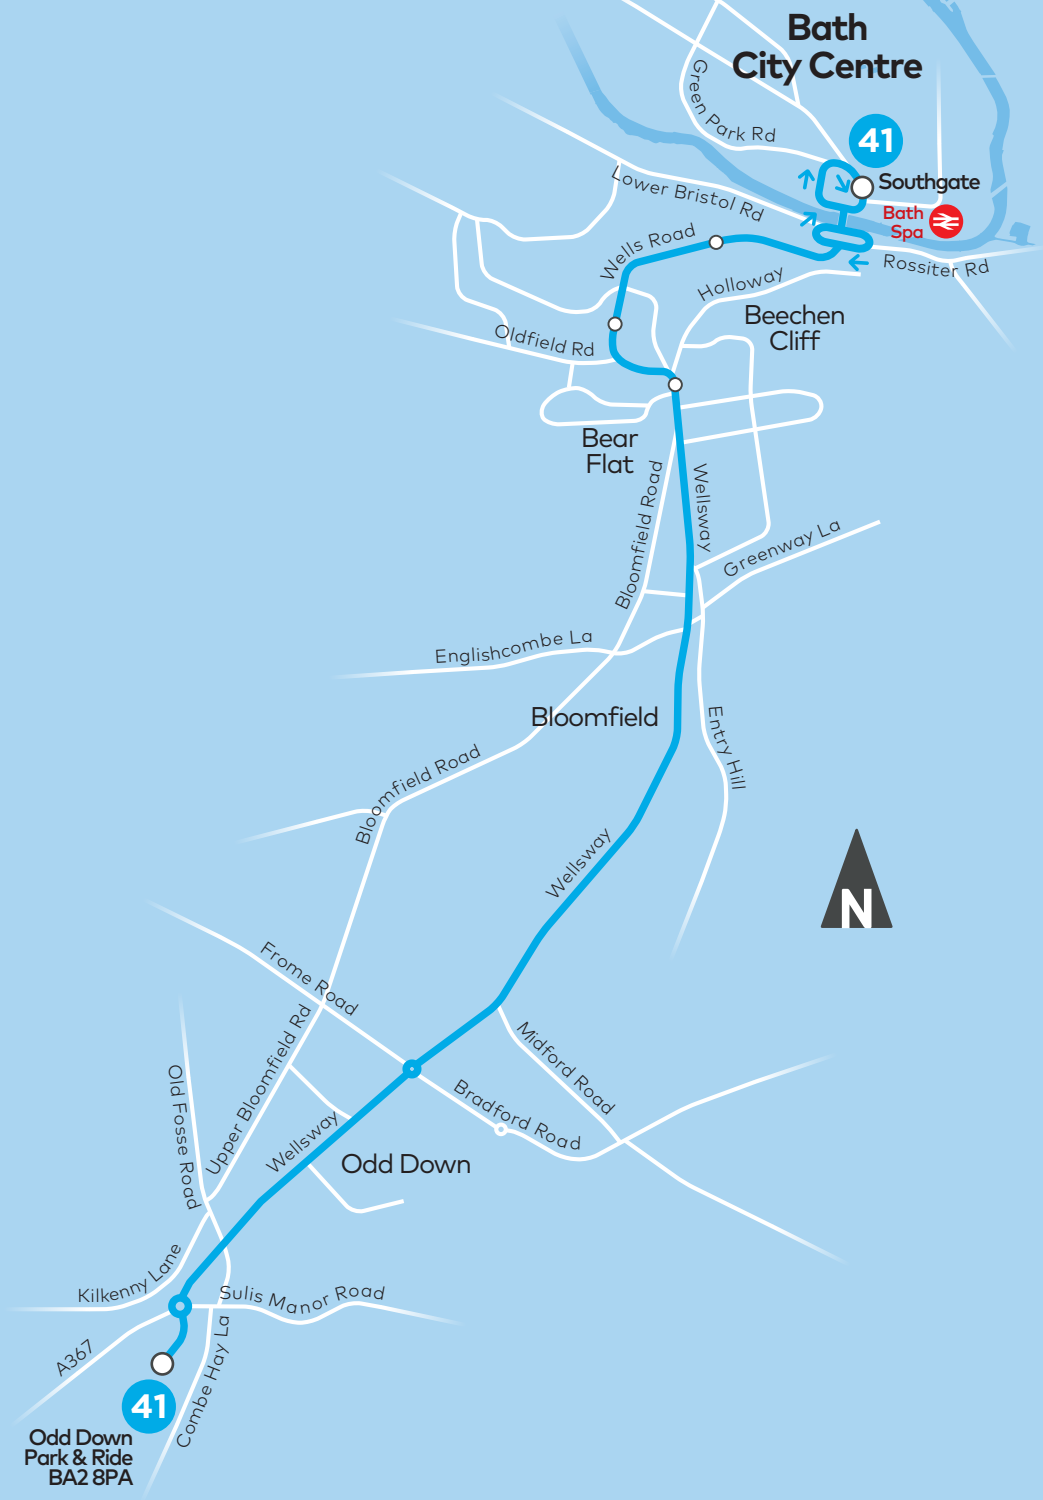

Monday to Friday

	Service Number	41	41	41	41	41	41	41	41	41	41	41	41	41	41	41	41	41	
City Centre, Southgate		0626	0641	0656	0711	0726	0741	0756	0811	0826	0841	0856	0911	0926	0945	1000	1015	1030	1045
Odd Down Park & Ride		0636	0651	0706	0721	0736	0751	0806	0821	0836	0851	0906	0921	0936	0955	1010	1025	1040	1055
	Service Number	41	41	41	41	41	41	41	41	41	41	41	41	41	41	41	41	41	
City Centre, Southgate		1100	1115	1130	1145	1200	1215	1230	1245	1300	1315	1330	1345	1400	1415	1430	1445	1500	1515
Odd Down Park & Ride		1110	1125	1140	1155	1210	1225	1240	1255	1310	1325	1340	1355	1410	1425	1440	1455	1510	1525
	Service Number	41	41	41	41	41	41	41	41	41	41	41	41	41	41	41	41	41	
City Centre, Southgate		1530	1545	1600	1615	1630	1645	1700	1715	1730	1745	1800	1815	1830	1845	1900	1915	1930	1945
Odd Down Park & Ride		1540	1555	1610	1625	1640	1655	1710	1725	1740	1755	1810	1825	1840	1855	1910	1925	1940	1955
	Service Number	41	41	41															
City Centre, Southgate		2000	2015	2030															
Odd Down Park & Ride		2010	2025	2040															

41

- 41 route
- ← Direction of travel
- Terminus point
- Timed stop
- Other stop