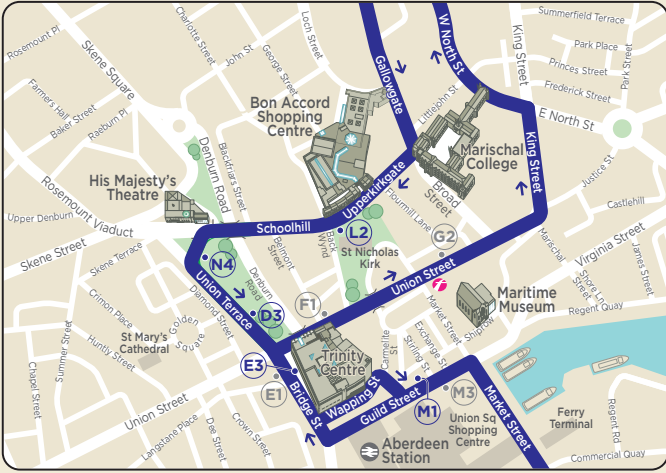

Sundays - During University Holidays

<i>Service Number</i>	20	20	20	20	20	20	20	20	20	20	20	20	20	20	20	20	
Balnagask Circle	0845	0930	1030	1130	1230	1330	1430	1530	1630	1730	1830	1930	2040	—	—	—	—
Victoria Bridge	0855	0940	1041	1141	1241	1341	1441	1541	1641	1741	1841	1940	2050	—	—	—	—
City Centre, Guild Street, Union Square	0859	0944	1046	1146	1246	1346	1446	1546	1646	1746	1846	1944	2054	2130	2200	2230	2300
Adelphi	0906	0951	1054	1154	1254	1354	1454	1554	1654	1754	1854	1951	2101	2137	2207	2237	2307
Kings College	0917	1002	1105	1205	1305	1405	1505	1605	1705	1805	1905	2002	2112	2148	2218	2248	2318
Hillhead of Seaton	0925	1010	1113	1213	1313	1413	1513	1613	1713	1813	1913	2010	2120	2156	2226	2256	2326

7

20 Route Map

Where to find your bus in ABERDEEN CITY CENTRE

- Route of service 20
- Terminus point
- Bus stops served to Hillhead
- Bus stops served to Balnagask
- Railway station
- First information kiosk

Hillhead of Seaton – Balnagask Circle

via Old Aberdeen, Union Street, Union Square

Monday to Fridays - During University term times

Service Number	20	20	20	20	20	20	20	20	20	20	20	20	20	20	20	20	20	20	20
Hillhead of Seaton	0700	0730	0800	0830	0900	0930	1000	1030	1100	1130	1200	1230	1300	1330	1400	1430	1502	1535	
Kings College	0709	0739	0809	0839	0908	0938	1008	1038	1108	1138	1208	1238	1308	1338	1408	1438	1511	1544	
Bridge Street	0722	0752	0824	0854	0922	0952	1022	1052	1122	1152	1222	1252	1322	1352	1422	1452	1526	1559	
City Centre, Guild Street, Union Square	0725	0755	0828	0858	0926	0956	1026	1056	1126	1156	1226	1256	1326	1356	1426	1456	1530	1603	
Victoria Bridge	0730	0800	0833	0903	0930	1000	1030	1100	1130	1200	1230	1300	1330	1400	1430	1500	1534	1607	
Balnagask Circle	0741	0811	0844	0914	0941	1011	1041	1111	1141	1211	1241	1311	1341	1411	1441	1511	1546	1619	