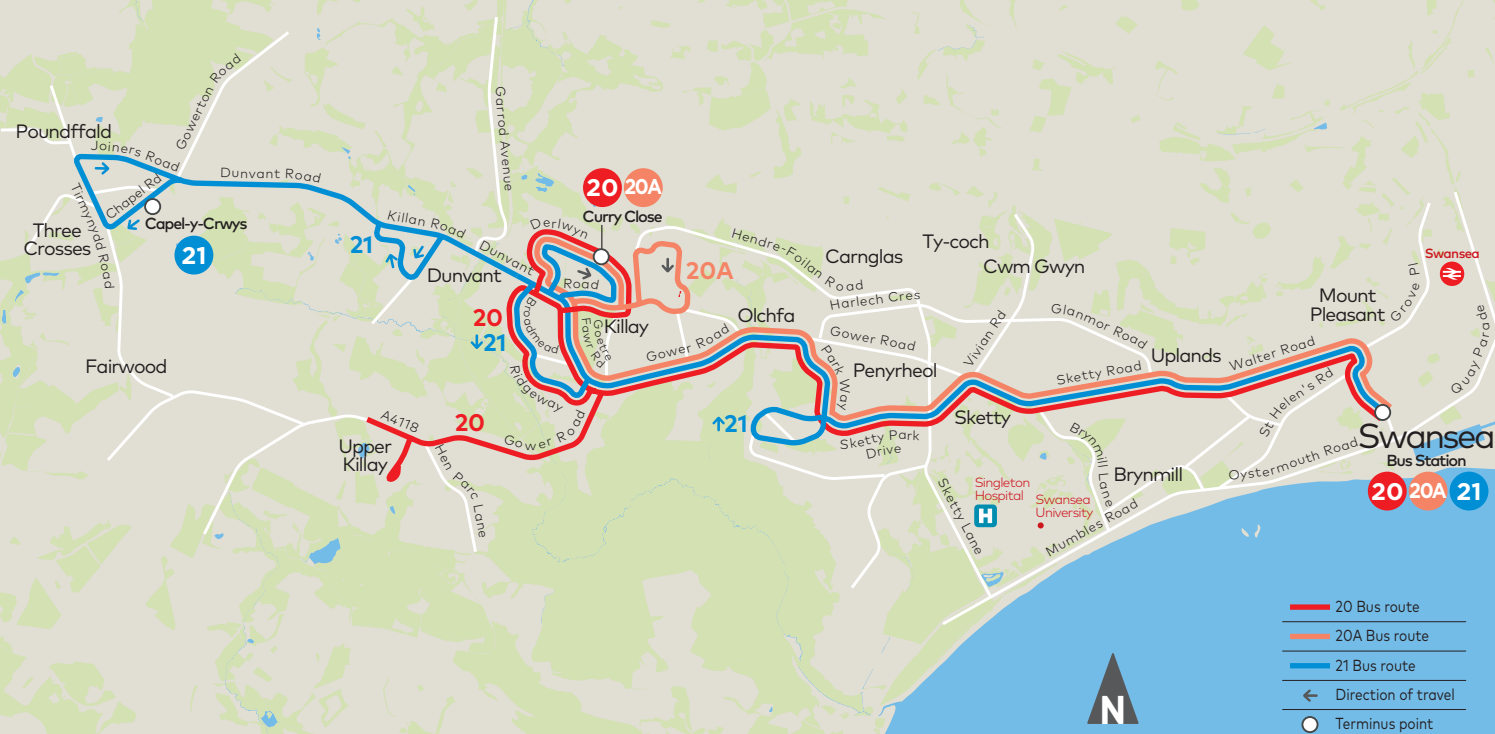

<i>Service Number</i>	20	21	20A	20	21	20A	20	21	20A	20	21	20A
Swansea Bus Station	1222	1242	1302	1322	1342	1402	1422	1442	1502	1522	1542	1602
Uplands Square (Post Office)	1230	1250	1310	1330	1350	1410	1430	1450	1510	1530	1550	1610
Sketty Cross	1236	1256	1316	1336	1356	1416	1436	1456	1516	1536	1556	1616
Hen Dderwen	1242	1302	1322	1342	1402	1422	1442	1502	1522	1542	1602	1622
Killay (Square)	1249	1312	1329	1349	1412	1429	1449	1512	1529	1549	1612	1629
Derlwyn (Curry Close)	1259	—	1339	1359	—	1439	1459	—	1539	1559	—	1639
Priors Way	—	1320	—	—	1420	—	—	1520	—	—	1620	—

20 20A 21

- 20 Bus route
- 20A Bus route
- 21 Bus route
- ← Direction of travel
- Terminus point