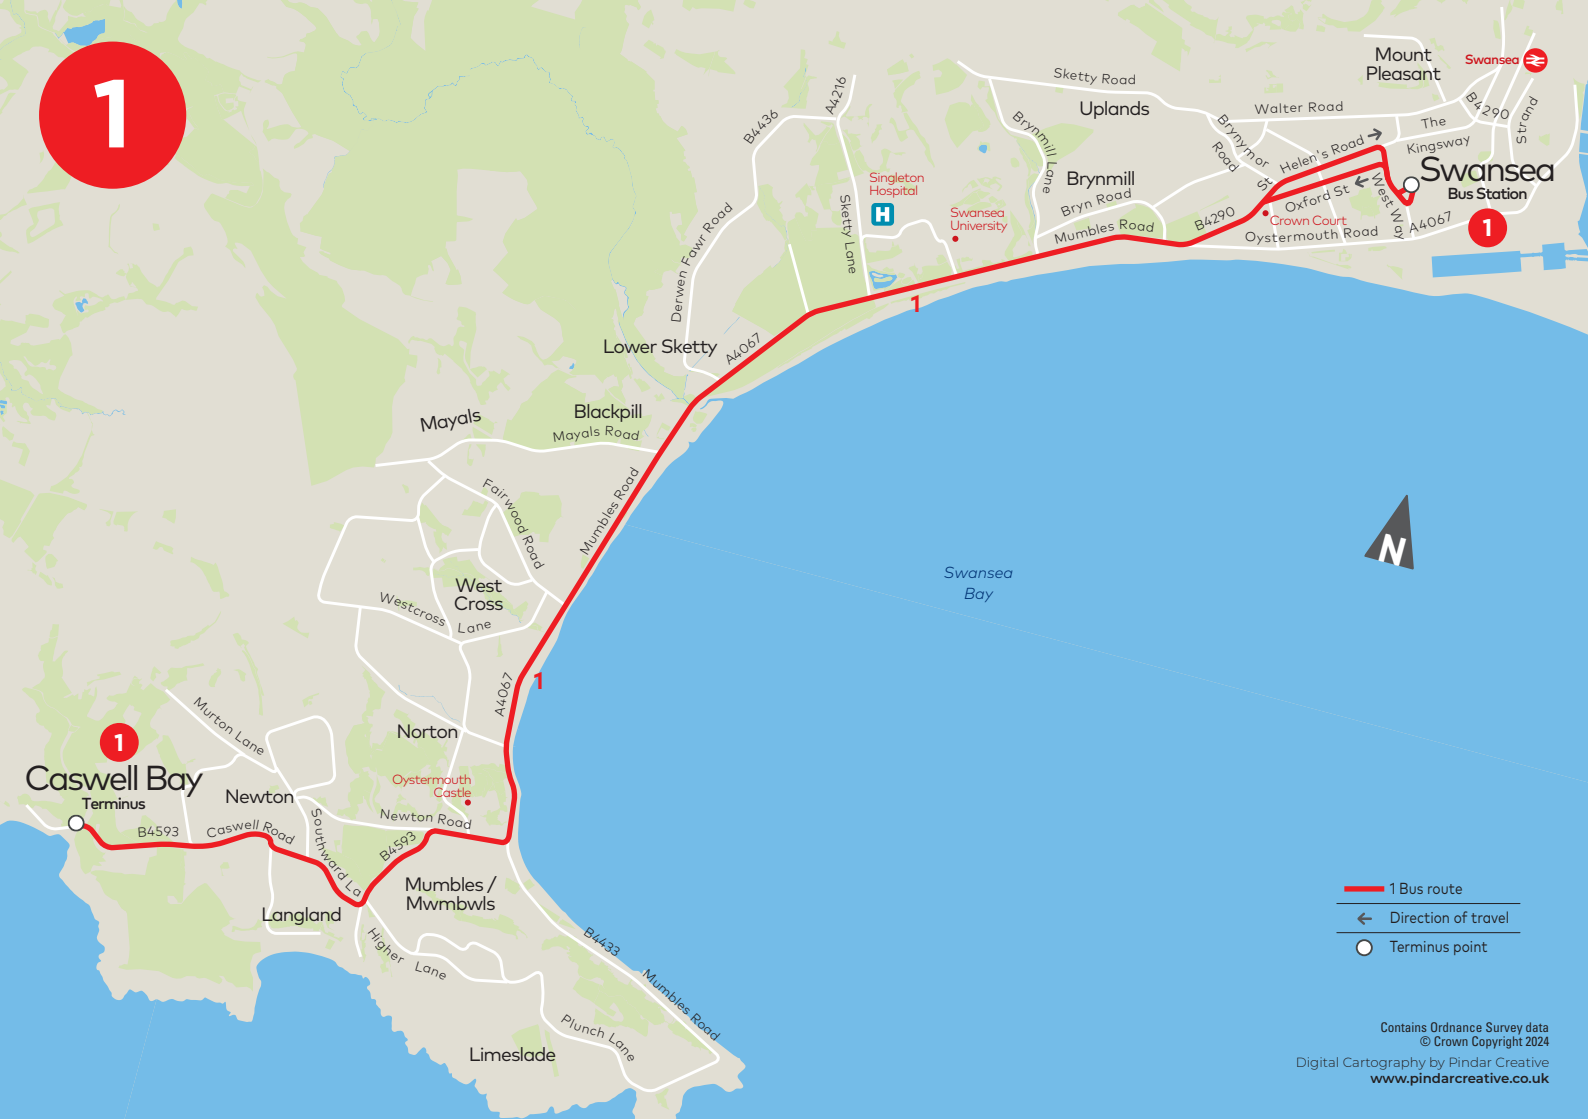

1

Caswell Bay – Swansea

Mondays to Saturdays except Public Holidays

<i>Service Number</i>	1	1	1	1	1	1	1	1
Caswell Bay Terminus	1057	1157	1257	1357	1457	1557	1657	1757
Langland Corner	1107	1207	1307	1407	1507	1607	1707	1807
Mumbles (Oystermouth Square) Arr	1111	1211	1311	1411	1511	1611	1711	1811
Mumbles (Oystermouth Square) Dep	1113	1213	1313	1413	1513	1613	1713	1813
Blackpill (Lido)	1121	1221	1321	1421	1522	1622	1722	1820
Swansea (Crown Court)	1130	1230	1330	1430	1532	1632	1732	1829
Swansea Bus Station	1136	1236	1336	1436	1540	1640	1740	1835

No service on Sundays or Public Holidays**1**

Swansea – Caswell Bay

Mondays to Saturdays except Public Holidays

<i>Service Number</i>	1	1	1	1	1	1	1	1
Swansea Bus Station	1015	1115	1215	1315	1415	1515	1615	1715
Guildhall (Crown Court)	1021	1121	1221	1321	1421	1521	1621	1721
Blackpill (Lido)	1031	1131	1231	1331	1431	1532	1632	1732
Oystermouth (Castle) Arr	1039	1139	1239	1339	1439	1540	1640	1740
Oystermouth (Castle) Dep	1040	1140	1240	1340	1440	1541	1641	1741
Langland Corner	1044	1144	1244	1344	1444	1545	1645	1745
Caswell Bay Terminus	1054	1154	1254	1354	1454	1555	1655	1755

No service on Sundays or Public Holidays

1

- 1 Bus route
- Direction of travel
- Terminus point